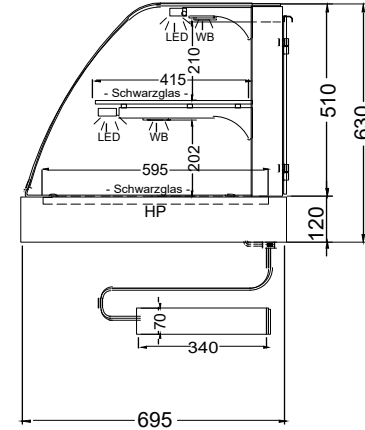

(Bedienseite)

(Seitenansicht)
Kundenseite offen

(Seitenansicht)
Version PRO

LEGENDE:	
LED	= LED-Beleuchtung
WB	= Wärmebrücke
HP	= Heizplatte