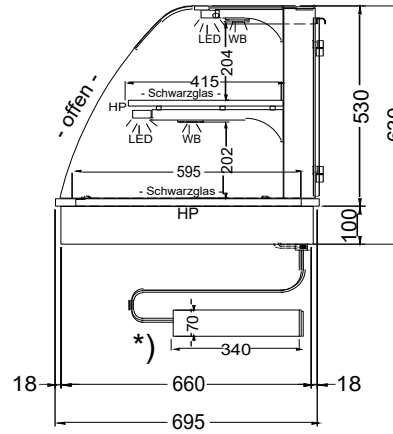

(Bedienseite)

(Seitenansicht)
Kundenseite offen

(Seitenansicht)
Version PRO

LEGENDE:	
LED	= LED-Beleuchtung
WB	= Wärmebrücke
HP	= Heizplatte