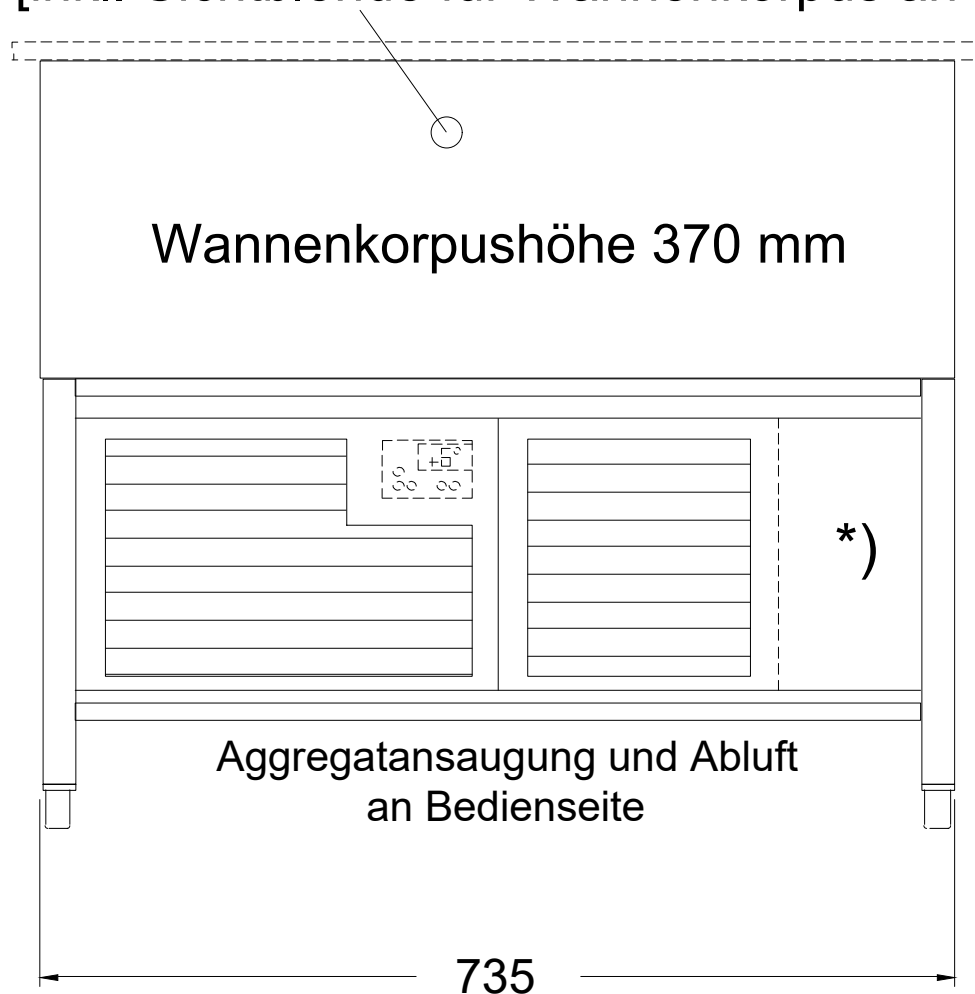

Untergestell SLIDE-IN 80-E

[Art. 484309930]

[inkl. Sichtblende für Wannenkorpus an Bedienseite]

*) Fußgestell mit Tauwasserschale (bei offenen Modellen) = mit extra Klappe (=rechts)