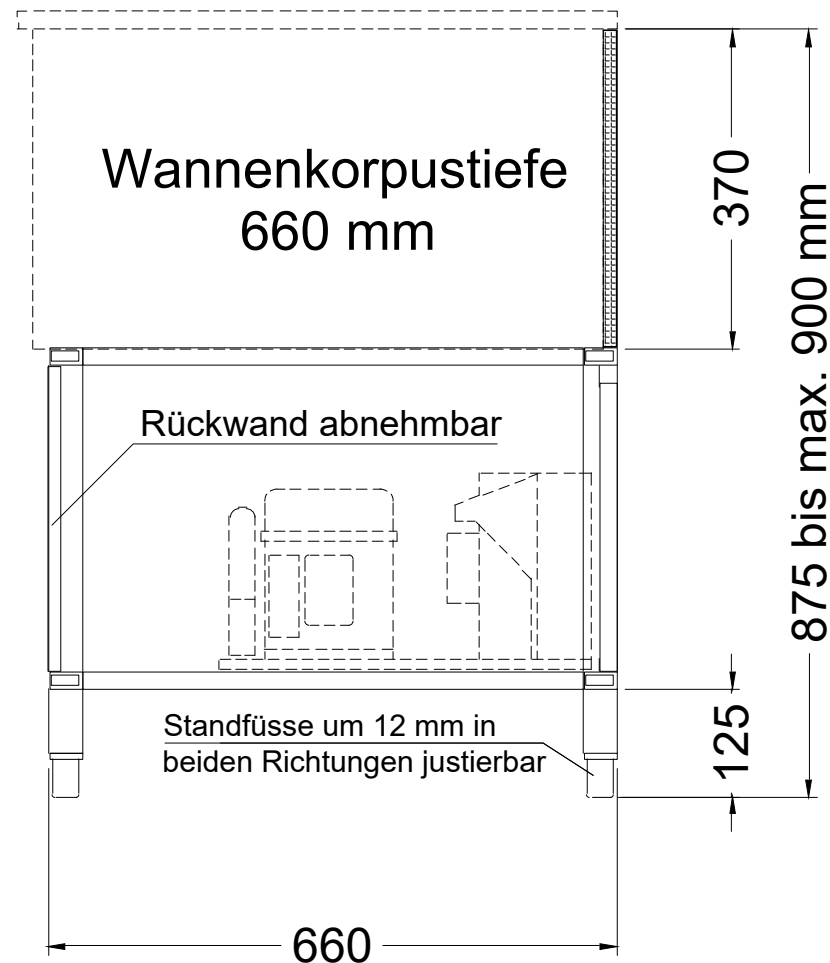

Untergestell SLIDE-IN 80-E

[Art. 484309930]

[inkl. Sichtblende für Wannenkorpus an Bedienseite]

*) Fußgestell mit Tauwasserschale (bei offenen Modellen) = mit extra Klappe (=rechts)