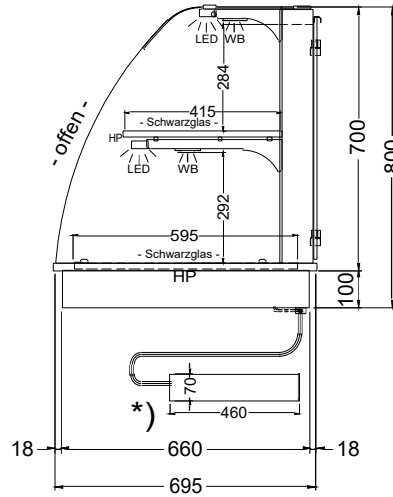

(Bedienseite)

(Seitenansicht)
Kundenseite offen

(Seitenansicht)
Version PRO

LEGENDE:
LED = LED-Beleuchtung
WB = Wärmebrücke
HP = Heizplatte

* Modell "KOR-145-70" mit größerem Steuerungskasten (Tiefe 460mm) - Spannung 400 V / 50 Hz