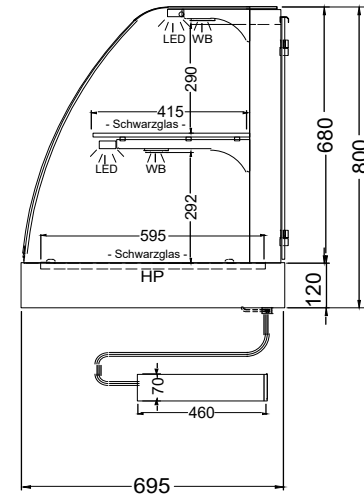

(Bedienseite)

(Seitenansicht)
Kundenseite offen

(Seitenansicht)
Version PRO

LEGENDE:
LED = LED-Beleuchtung
WB = Wärmebrücke
HP = Heizplatte

* Modell "KOR-145-70" mit größerem Steuerungskasten (Tiefe 460mm) - Spannung 400 V / 50 Hz