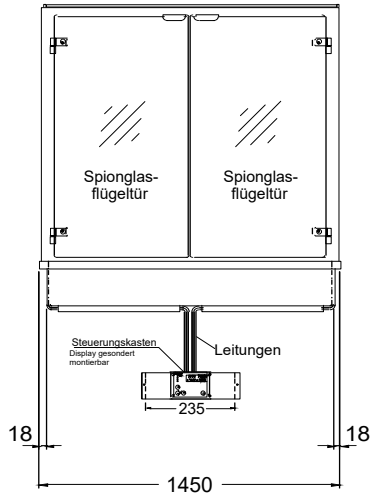

(Bedienseite)

(Seitenansicht)
Kundenseite offen

(Seitenansicht)
Version PRO

LEGENDE:
LED = LED-Beleuchtung
WB = Wärmebrücke
HP = Heizplatte

* Modell "KOR-145-70" mit größerem Steuerungskasten (Tiefe 460mm) - Spannung 400 V / 50 Hz