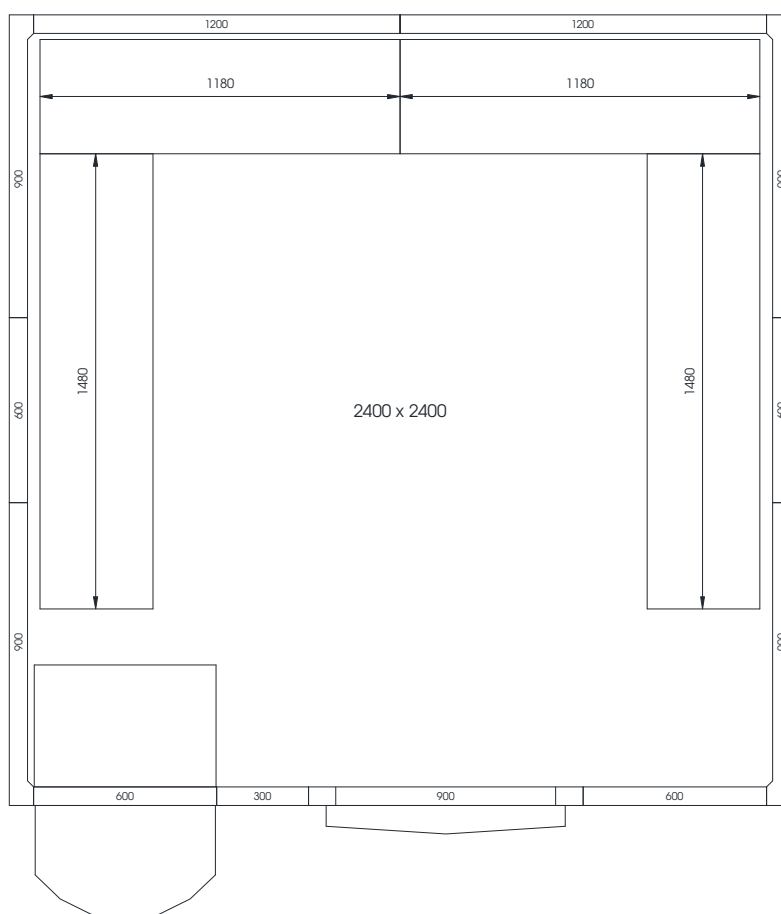

Câmara Cold Room		Dimensões / Dimensions (mm)			Peso Bruto Gross weight (Kg)
		Interiores Internal	Exteriores External	Embalagem / Package	
SMART	ECO	2400 x 2400 x 1950	2560 x 2560 x 2070	800x1400x2200+1400x2720x900	553
10701025	10701225		2600 x 2600 x 2110	1000x1380x2200+1400x2720x900	570
10702025	10702225		2640 x 2640 x 2150	1200x1380x2200+1400x2720x900	600
10703025	10703225	2400 x 2400 x 2300	2560 x 2560 x 2420	800x1400x2420+1400x2720x900	581
10704025	10704225		2600 x 2600 x 2460	1000x1380x2420+1400x2720x900	626
10705025	10705225		2640 x 2640 x 2500	1200x1380x2420+1400x2720x900	660
10706025	10706225				

ESQUEMA DE MONTAGEM BASE / Standard Assembly Scheme

Grupo Cooling unit		Dimensões Embalagem Dimensions Package (mm)	Peso Bruto Gross Weight (Kg)	Estanteria Shelving	Dimensões Embalagem Dimensions package (mm)	Peso Bruto Gross Weight (Kg)
SMART	ECO					
10801006	10801206	670 x 920 x 2100	114	00901065	2020 x 440 x 660	54
10802006	10802206		115			
10802012	10802212		118			
10803006	10803206		119			
10804006	10804206	670 x 920 x 2450	116			
10805006	10805206		117			
10805012	10805212		120			
10806006	10806206		121			