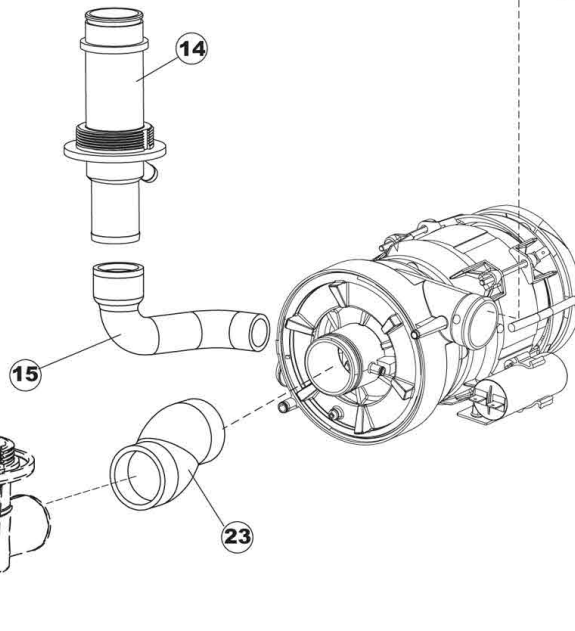

Pos.	Artikelbeschreibung	Description of item	Artikel Nr./Item No.
1	Flachkabel	Flat cable	0211013
2	Mutter M3, Kunststoff, weiß	Nut M3, plastic, white	0417199
3	Abstandhalter	Spacer	0419036
4	Bedienplatine	Control unit	E074904
5	Türkontaktschalter	Door contact switch	080871
6	Bedienfeldfolie	Control panel	E0026823
7	Heizkörper 1400W, 230V	Heater 1400W, 230V	E0230125
8	Dichtung z. Tankheizkörper	Gasket f. tank heater	0437086
9	Schutzfolie	Protective foil	0214088
10	Anschlussklemme	Terminal clamp	E0220011
11	Kabelhalter	Cable holder	0459005
12	Kabel	Cable	E0H3743392
13	Sicherheitsthermostat 95 °C	Safety thermostat 95 °C	0236047
14	Sicherheitsthermostat	Safety thermostat	E0236061
16	O-Ring z. Boilerheizung	O-ring f. boiler heater	011510
17	Fühler f. Tank/Boiler, pro St.	Sensor f. tank/boiler, per piece	0231016
18	Halterung z. Fühler	Sensor support	069871
19	Abdeckung z. Anschluss	Cover f. connection	069870
20	Boilerheizung	Heating	E074087
21	Boiler	Boiler	0104060
22	Abdeckung z. Elektronik	Cover for electronic circuitry	E0214108
23	Schütz	Contacteur	E0229042
25	Elektronik	Electronic circuitry	E02150421
26	Sicherung 5x20 T4A	Fuse 5x20 T4A	0228010
27	Befestigung	Mounting	E0461028
29	O-Ring z. Pressostat	O-ring f. pressure switch	0456073
30	Luftglocke z. Pressostat	Air-bell for pressure switch	0107013
31	Schlauch 4x7, Silikon	Hose 4x7, silicone	E0143235
32	Druckwächter	Pressure sensor	E0224031
33	Befestigung	Fixing	0028105
34	Filter	Filter	0121993
35	Schlauch z. Spülmitteldosierpumpe	Hose f. detergent dosing pump	0143258
36	Reinigerdosierpumpe	Clraning agent dosing pump	E0209043
37	Schlauch 4 x 6, transparent	Hose 4 x 6, transparent	0143194
38	Einspritzdüse	Injector	E0999348
50	Schütz	Contacteur	E0214109
52	Mutter	Nut	0417123
53	O-Ring, D.l.24 x 2.5	O-Ring, D.l.24 x 2.5	0456071
54	Stopfen	Stopper	0480149
59	Thermostat	Thermostat	0236052
60	Halterung	Grip	E0999351