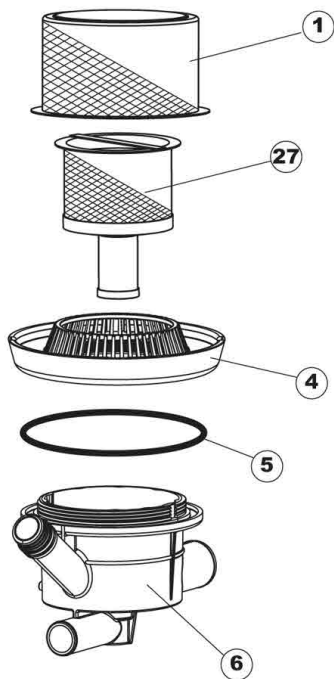

Pos.	Artikelbeschreibung	Description of item	Artikel Nr./Item No.
1	Flachkabel	Flat cable	0211013
2	Mutter M3, Kunststoff, weiß	Nut M3, plastic, white	0417199
3	Abstandhalter	Spacer	0419036
4	Bedienplatine	Control unit	E074904
5	Türkontaktschalter	Door contact switch	080871
6	Bedienfeldfolie	Control panel	E0026823
7	Heizkörper 1400W, 230V	Heater 1400W, 230V	E0230125
8	Dichtung z. Tankheizkörper	Gasket f. tank heater	0437086
9	Schutzfolie	Protective foil	0214088
10	Anschlussklemme	Terminal clamp	E0220011
11	Kabelhalter	Cable holder	0459005
12	Kabel	Cable	E0H3743392
13	Sicherheitsthermostat 95 °C	Safety thermostat 95 °C	0236047
14	Sicherheitsthermostat	Safety thermostat	E0236061
16	O-Ring z. Boilerheizung	O-ring f. boiler heater	011510
17	Fühler f. Tank/Boiler, pro St.	Sensor f. tank/boiler, per piece	0231016
18	Halterung z. Fühler	Sensor support	069871
19	Abdeckung z. Anschluss	Cover f. connection	069870
20	Boilerheizung	Heating	E074087
21	Boiler	Boiler	0104060
22	Abdeckung z. Elektronik	Cover for electronic circuitry	E0214108
23	Schütz	Contacteur	E0229042
25	Elektronik	Electronic circuitry	E02150421
26	Sicherung 5x20 T4A	Fuse 5x20 T4A	0228010
27	Befestigung	Mounting	E0461028
29	O-Ring z. Pressostat	O-ring f. pressure switch	0456073
30	Luftglocke z. Pressostat	Air-bell for pressure switch	0107013
31	Schlauch 4x7, Silikon	Hose 4x7, silicone	E0143235
32	Druckwächter	Pressure sensor	E0224031
33	Befestigung	Fixing	0028105
34	Filter	Filter	0121993
35	Schlauch z. Spülmitteldosierpumpe	Hose f. detergent dosing pump	0143258
36	Reinigerdosierpumpe	Clraning agent dosing pump	E0209043
37	Schlauch 4 x 6, transparent	Hose 4 x 6, transparent	0143194
38	Einspritzdüse	Injector	E0999348
50	Schütz	Contacteur	E0214109
52	Mutter	Nut	0417123
53	O-Ring, D.l.24 x 2.5	O-Ring, D.l.24 x 2.5	0456071
54	Stopfen	Stopper	0480149
59	Thermostat	Thermostat	0236052
60	Halterung	Grip	E0999351