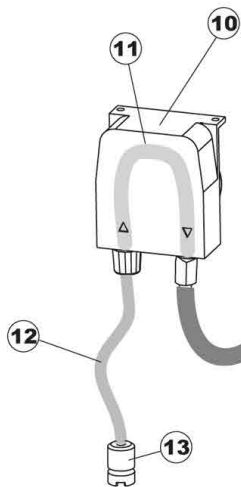

Pos.	Artikelbeschreibung	Description of item	Artikel Nr./Item No.
1	Flachkabel	Flat cable	0211013
2	Mutter M3, Kunststoff, weiß	Nut M3, plastic, white	0417199
3	Abstandhalter	Spacer	0419036
4	Bedienplatine	Control unit	E074904
5	Türkontaktschalter	Door contact switch	080871
6	Bedienfeldfolie	Control panel	E0026823
7	Heizkörper 1400W, 230V	Heater 1400W, 230V	E0230125
8	Dichtung z. Tankheizkörper	Gasket f. tank heater	0437086
9	Schutzfolie	Protective foil	0214088
10	Anschlussklemme	Terminal clamp	E0220011
11	Kabelhalter	Cable holder	0459005
12	Kabel	Cable	E0H3743392
13	Sicherheitsthermostat 95 °C	Safety thermostat 95 °C	0236047
14	Sicherheitsthermostat	Safety thermostat	E0236061
16	O-Ring z. Boilerheizung	O-ring f. boiler heater	011510
17	Fühler f. Tank/Boiler, pro St.	Sensor f. tank/boiler, per piece	0231016
18	Halterung z. Fühler	Sensor support	069871
19	Abdeckung z. Anschluss	Cover f. connection	069870
20	Boilerheizung	Heating	E074087
21	Boiler	Boiler	0104060
22	Abdeckung z. Elektronik	Cover for electronic circuitry	E0214108
23	Schütz	Contacteur	E0229042
25	Elektronik	Electronic circuitry	E02150421
26	Sicherung 5x20 T4A	Fuse 5x20 T4A	0228010
27	Befestigung	Mounting	E0461028
29	O-Ring z. Pressostat	O-ring f. pressure switch	0456073
30	Luftglocke z. Pressostat	Air-bell for pressure switch	0107013
31	Schlauch 4x7, Silikon	Hose 4x7, silicone	E0143235
32	Druckwächter	Pressure sensor	E0224031
33	Befestigung	Fixing	0028105
34	Filter	Filter	0121993
35	Schlauch z. Spülmitteldosierpumpe	Hose f. detergent dosing pump	0143258
36	Reinigerdosierpumpe	Clraning agent dosing pump	E0209043
37	Schlauch 4 x 6, transparent	Hose 4 x 6, transparent	0143194
38	Einspritzdüse	Injector	E0999348
50	Schütz	Contacteur	E0214109
52	Mutter	Nut	0417123
53	O-Ring, D.l.24 x 2.5	O-Ring, D.l.24 x 2.5	0456071
54	Stopfen	Stopper	0480149
59	Thermostat	Thermostat	0236052
60	Halterung	Grip	E0999351