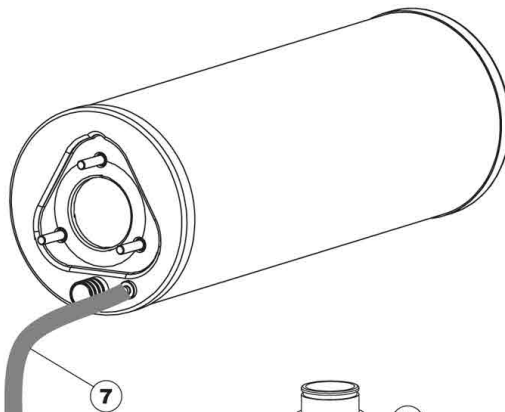

Pos.	Artikelbeschreibung	Description of item	Artikel Nr./Item No.
1	Flachkabel	Flat cable	0211013
2	Mutter M3, Kunststoff, weiß	Nut M3, plastic, white	0417199
3	Abstandhalter	Spacer	0419036
4	Bedienplatine	Control unit	E074904
5	Türkontaktschalter	Door contact switch	080871
6	Bedienfeldfolie	Control panel	E0026823
7	Heizkörper 1400W, 230V	Heater 1400W, 230V	E0230125
8	Dichtung z. Tankheizkörper	Gasket f. tank heater	0437086
9	Schutzfolie	Protective foil	0214088
10	Anschlussklemme	Terminal clamp	E0220011
11	Kabelhalter	Cable holder	0459005
12	Kabel	Cable	E0H3743392
13	Sicherheitsthermostat 95 °C	Safety thermostat 95 °C	0236047
14	Sicherheitsthermostat	Safety thermostat	E0236061
16	O-Ring z. Boilerheizung	O-ring f. boiler heater	011510
17	Fühler f. Tank/Boiler, pro St.	Sensor f. tank/boiler, per piece	0231016
18	Halterung z. Fühler	Sensor support	069871
19	Abdeckung z. Anschluss	Cover f. connection	069870
20	Boilerheizung	Heating	E074087
21	Boiler	Boiler	0104060
22	Abdeckung z. Elektronik	Cover for electronic circuitry	E0214108
23	Schütz	Contacteur	E0229042
25	Elektronik	Electronic circuitry	E02150421
26	Sicherung 5x20 T4A	Fuse 5x20 T4A	0228010
27	Befestigung	Mounting	E0461028
29	O-Ring z. Pressostat	O-ring f. pressure switch	0456073
30	Luftglocke z. Pressostat	Air-bell for pressure switch	0107013
31	Schlauch 4x7, Silikon	Hose 4x7, silicone	E0143235
32	Druckwächter	Pressure sensor	E0224031
33	Befestigung	Fixing	0028105
34	Filter	Filter	0121993
35	Schlauch z. Spülmitteldosierpumpe	Hose f. detergent dosing pump	0143258
36	Reinigerdosierpumpe	Clraning agent dosing pump	E0209043
37	Schlauch 4 x 6, transparent	Hose 4 x 6, transparent	0143194
38	Einspritzdüse	Injector	E0999348
50	Schütz	Contacteur	E0214109
52	Mutter	Nut	0417123
53	O-Ring, D.l.24 x 2.5	O-Ring, D.l.24 x 2.5	0456071
54	Stopfen	Stopper	0480149
59	Thermostat	Thermostat	0236052
60	Halterung	Grip	E0999351