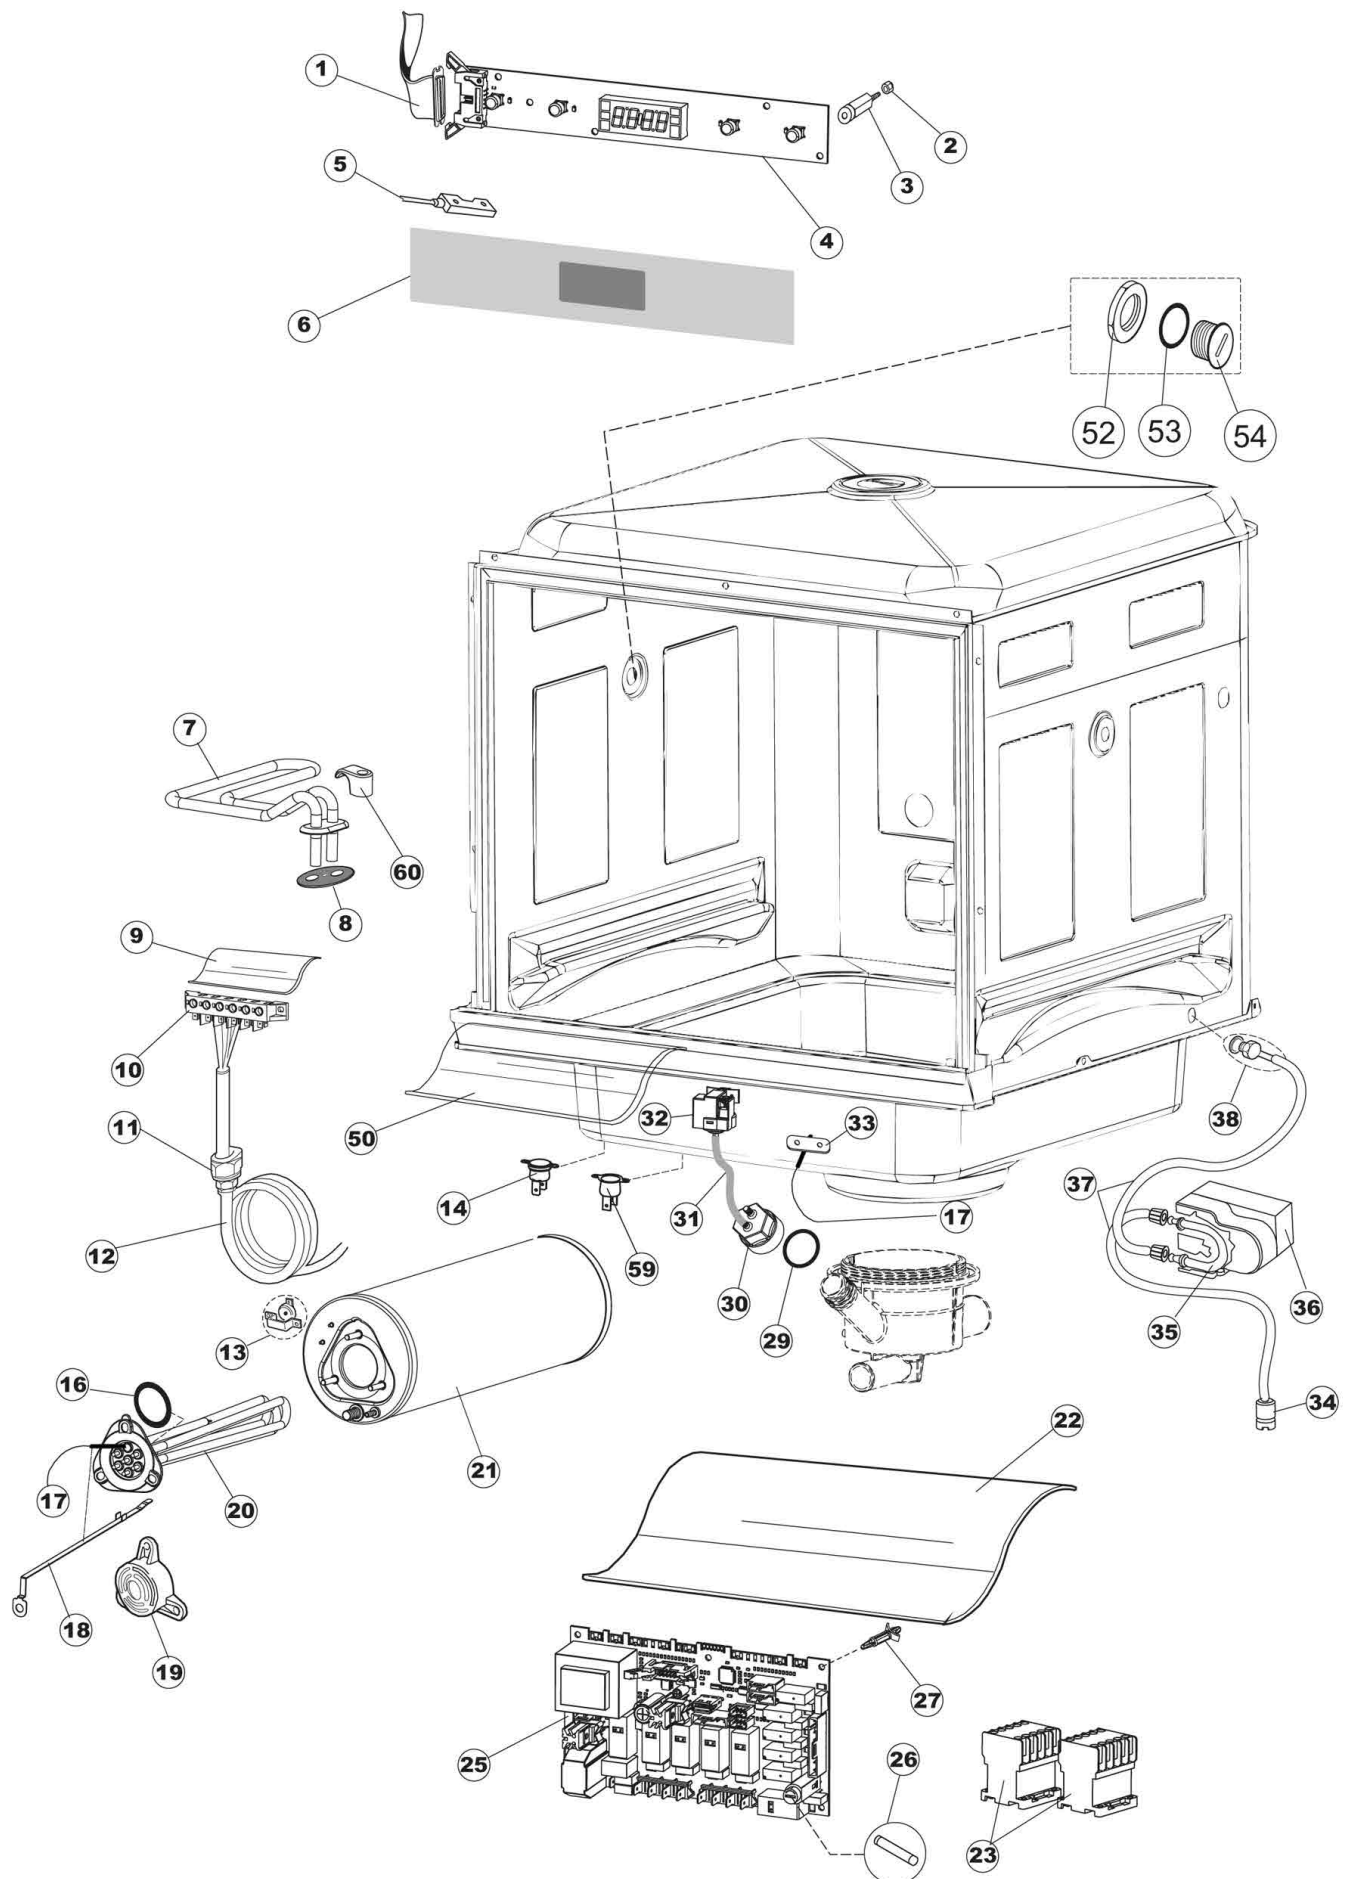

Pos.	Artikelbeschreibung	Description of item	Artikel Nr./Item No.
1	Deckel	Lid bottom	E0004318
2	Seitenwand links	Side panel left	E0021116
3	Seitenwand rechts	Side panel right	E0021115
4	Rückwand	Back panel	E0022146
5	Rückwandverkleidung	Back panel cover	E0022147
6	Bügel	Hanger	E0035083
8	Tür komplett	Door complete LA50	E0029510
9	Scharniergegenstück	Hinge counterpart	E0310013
10	Frontblende	Front panel	E0012318
11	Feder	Spring	E0449063
12	Anschlag	Stop	E0307014
13	Befestigungswinkel	Mounting bracket	E0035081
14	Türdichtung	Door gasket	E0437103
15	Federbügel links komplett	Spring U-bolt left complete	E0999259
16	Federbügel rechts komplett	Spring U-bolt right complete	E0999260
18	Scharnierführung	Hinge guide	E0307015
19	Sockel	Base	E0040119
20	Fuß	Base	0461019
21	Durchführungsstülle	Grommet	0459006
22	Durchführungsstülle	Grommet	0459004
25	Verschluß	Lock	E0480151
27	Türbolzen	Door bolt	E0304028