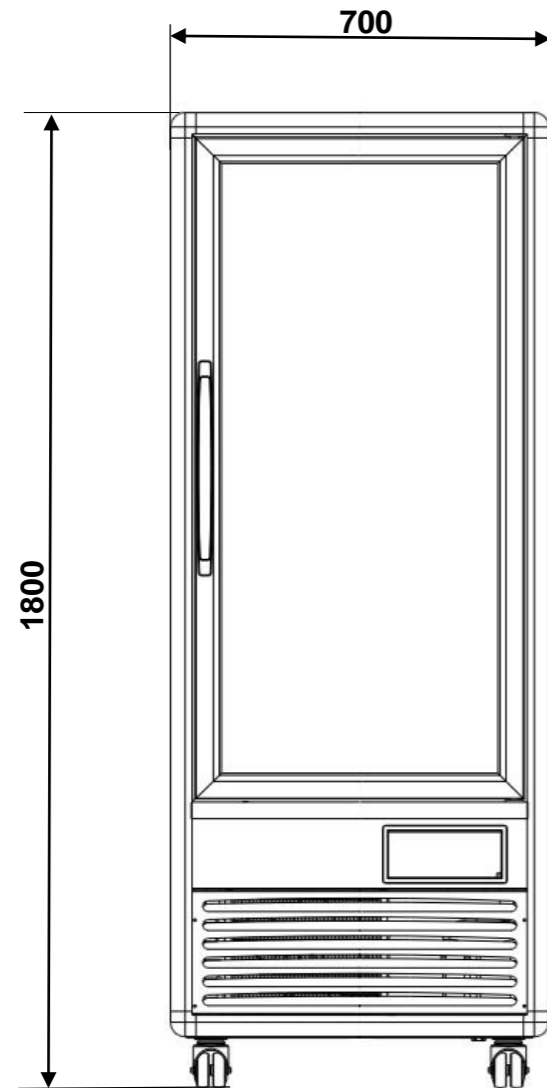

Masszeichnung

Panorama-Kühlvitrine PV 450 R LED

[Art. 45524502]

NordCap®

PROFESSIONELL KÜHLEN

Vorderansicht

Seitenansicht

Draufsicht