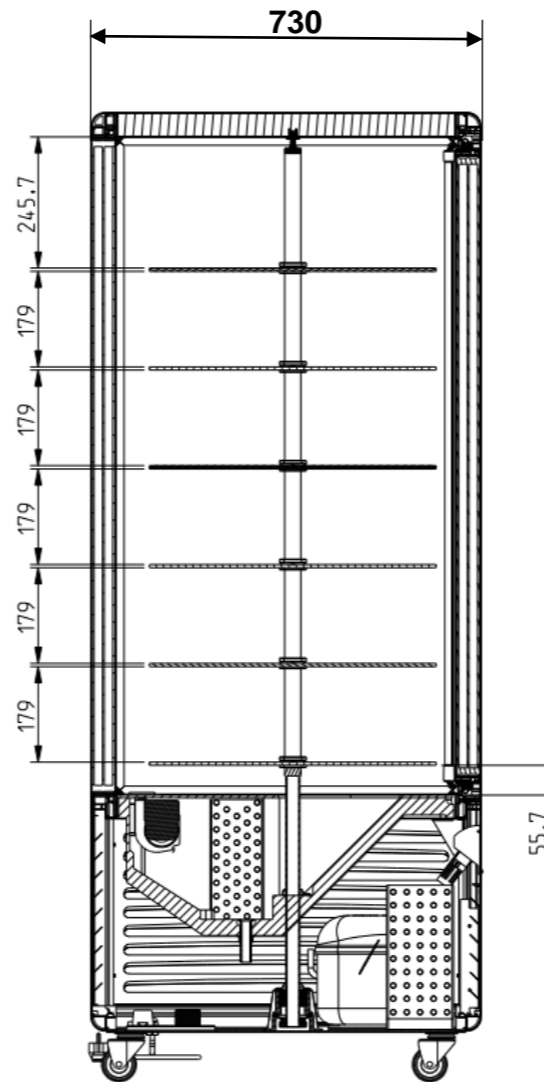

Masszeichnung

Panorama-Kühlvitrine PV 450 R LED

[Art. 45524502]

NordCap®

PROFESSIONELL KÜHLEN

Vorderansicht

Seitenansicht

Draufsicht