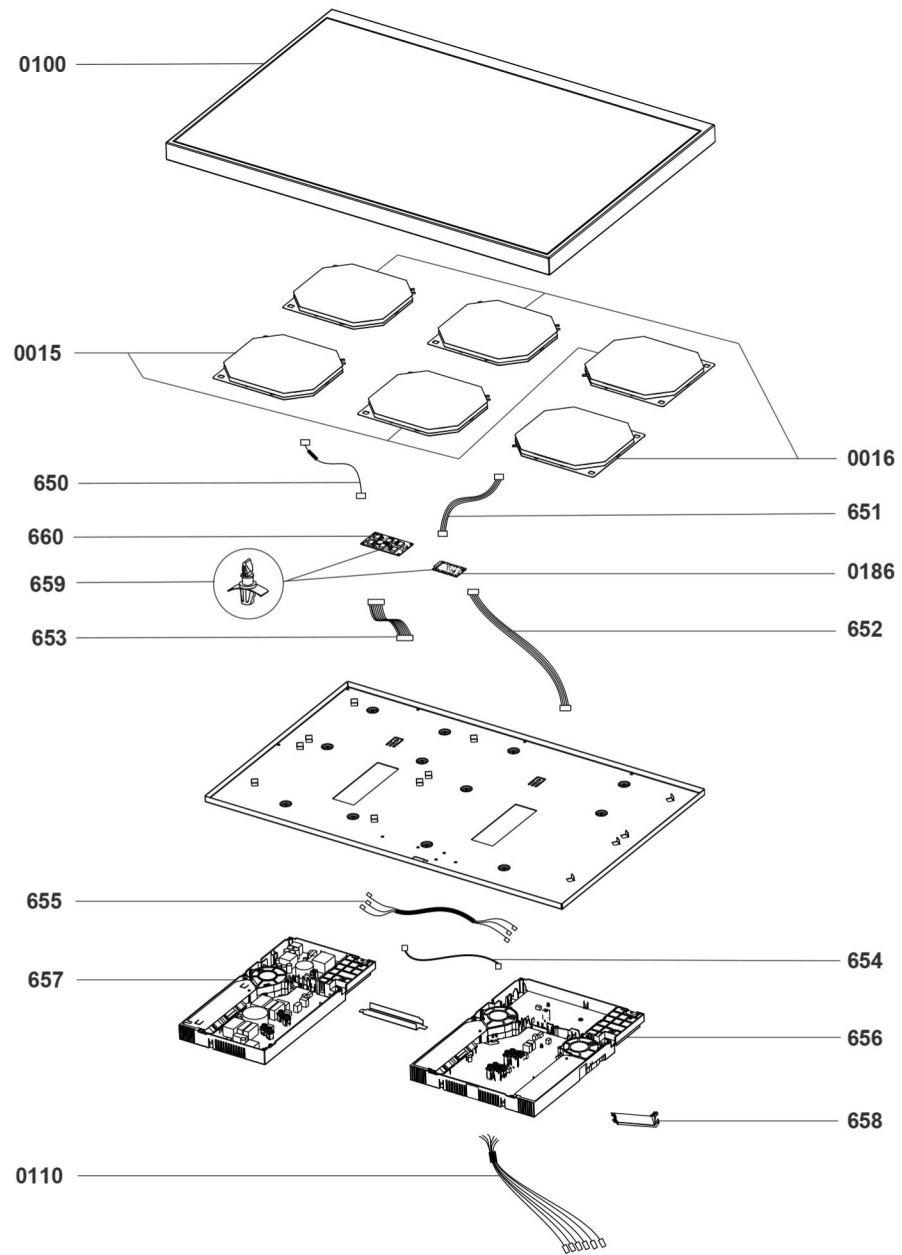

Pos.	Artikelbeschreibung	Description of item	Artikel Nr./Item No.
277	Thermostat	Thermostat	E0092V11
294	Türglas innen	Door glas inside	E0013S97
299	Türglas Mitte	Door glas middle	E0012A63
309	Rückwand	Back panel f. oven	E0012V73
313	Dichtung z. Backofentür	Gasket for oven door	E0011A79
328	Halterung, rechts	Holder, right	E0200W79
356	Skalenring Kochstelle	Knob ring hob	E0033M74
396	Mikroschalter	Microswitch	E009Z855
400	Schutzblech f. Knebel	Protection plate f. knob	020T497
436	Umluftheizkörper, 2400 W	Heat.element circulating air, 2400W	009H013
437	Lüftermotor	Fan motor	E0094M52
438	Abdeckung z. Lüfter	Fan cover	E038H007
441	Umschalter	Commutator	E0092V51
461	Türleiste, oben	Door strip, top	E0452A03
464	Lüfterflügel	Fan blade	001G611
479	Auflageschiene	Rails	E008U513
481	Skalenring Funktion Backofen	Knob ring oven function	E0033A26
482	Skalenring Temperatur Backofen	Knob ring oven temperature	E0033A27
484	Backblech 6K-EBMF	Baking tray 6K-EBMF	150960
517	Lüfter	Fan	0092A64
522	Abstandsgummi	Rubber spacer	E0034G85
541	Feder z. Anschlag	Bumper spring	E001V790
542	Sicherheitsthermostat 70 Grad	safety thermostat 70 degree	E0093P05
543	Sicherheitsthermostat 100 Grad	safety thermostat 100 degree	E0093P06
609	Fühler	sensor	E0092V50
629	Regler	Encoder induction hob	E0093W55
900	Tür komplett	Door complete	E057F713
902	Türglas außen	Door glas	E057IB87
904	Lampenhalter komplett	Lamp holder complete	E057F436
914	Lüfter mit Gehäuse	Air/tang box	E057F781
Induktionsherd 6K-EBMF Artikel-Nr.: 286426		<u>Ersatzteilliste</u> 06.12.2023	Seite 3 / 5