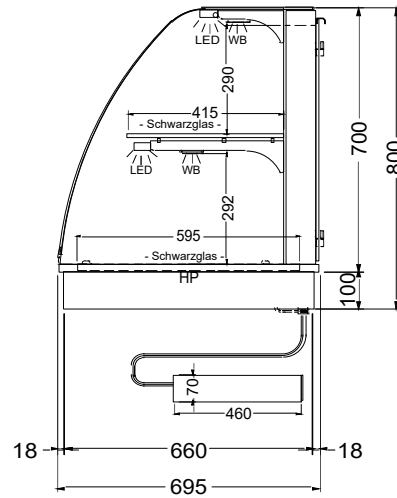

(Bedienseite)

(Seitenansicht)
Geschlossen

(Seitenansicht)
Version PRO

LEGENDE:	
LED	= LED-Beleuchtung
WB	= Wärmebrücke
HP	= Heizplatte

* Modell "KOR-145-70" mit größerem Steuerungskasten (Tiefe 460mm) - Spannung 400 V / 50 Hz