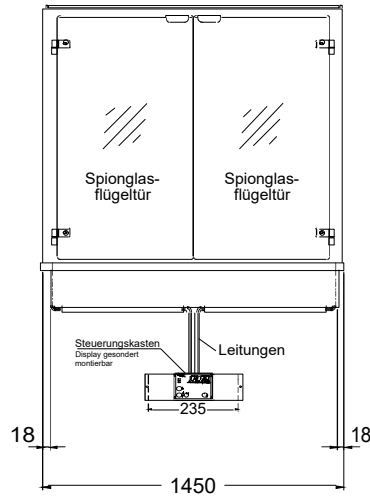

(Bedienseite)

(Seitenansicht)
Geschlossen

(Seitenansicht)
Version PRO

LEGENDE:	
LED	= LED-Beleuchtung
WB	= Wärmebrücke
HP	= Heizplatte

* Modell "KOR-145-70" mit größerem Steuerungskasten (Tiefe 460mm) - Spannung 400 V / 50 Hz