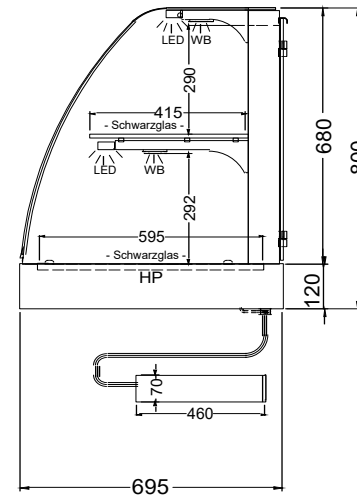

(Bedienseite)

(Seitenansicht)
Geschlossen

(Seitenansicht)
Version PRO

LEGENDE:	
LED	= LED-Beleuchtung
WB	= Wärmebrücke
HP	= Heizplatte

* Modell "KOR-145-70" mit größerem Steuerungskasten (Tiefe 460mm) - Spannung 400 V / 50 Hz