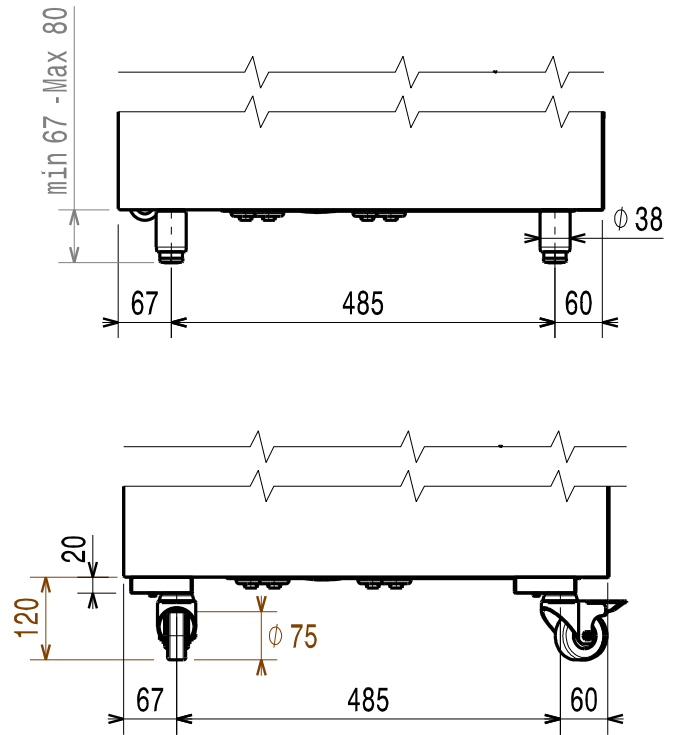

www.technoart.it