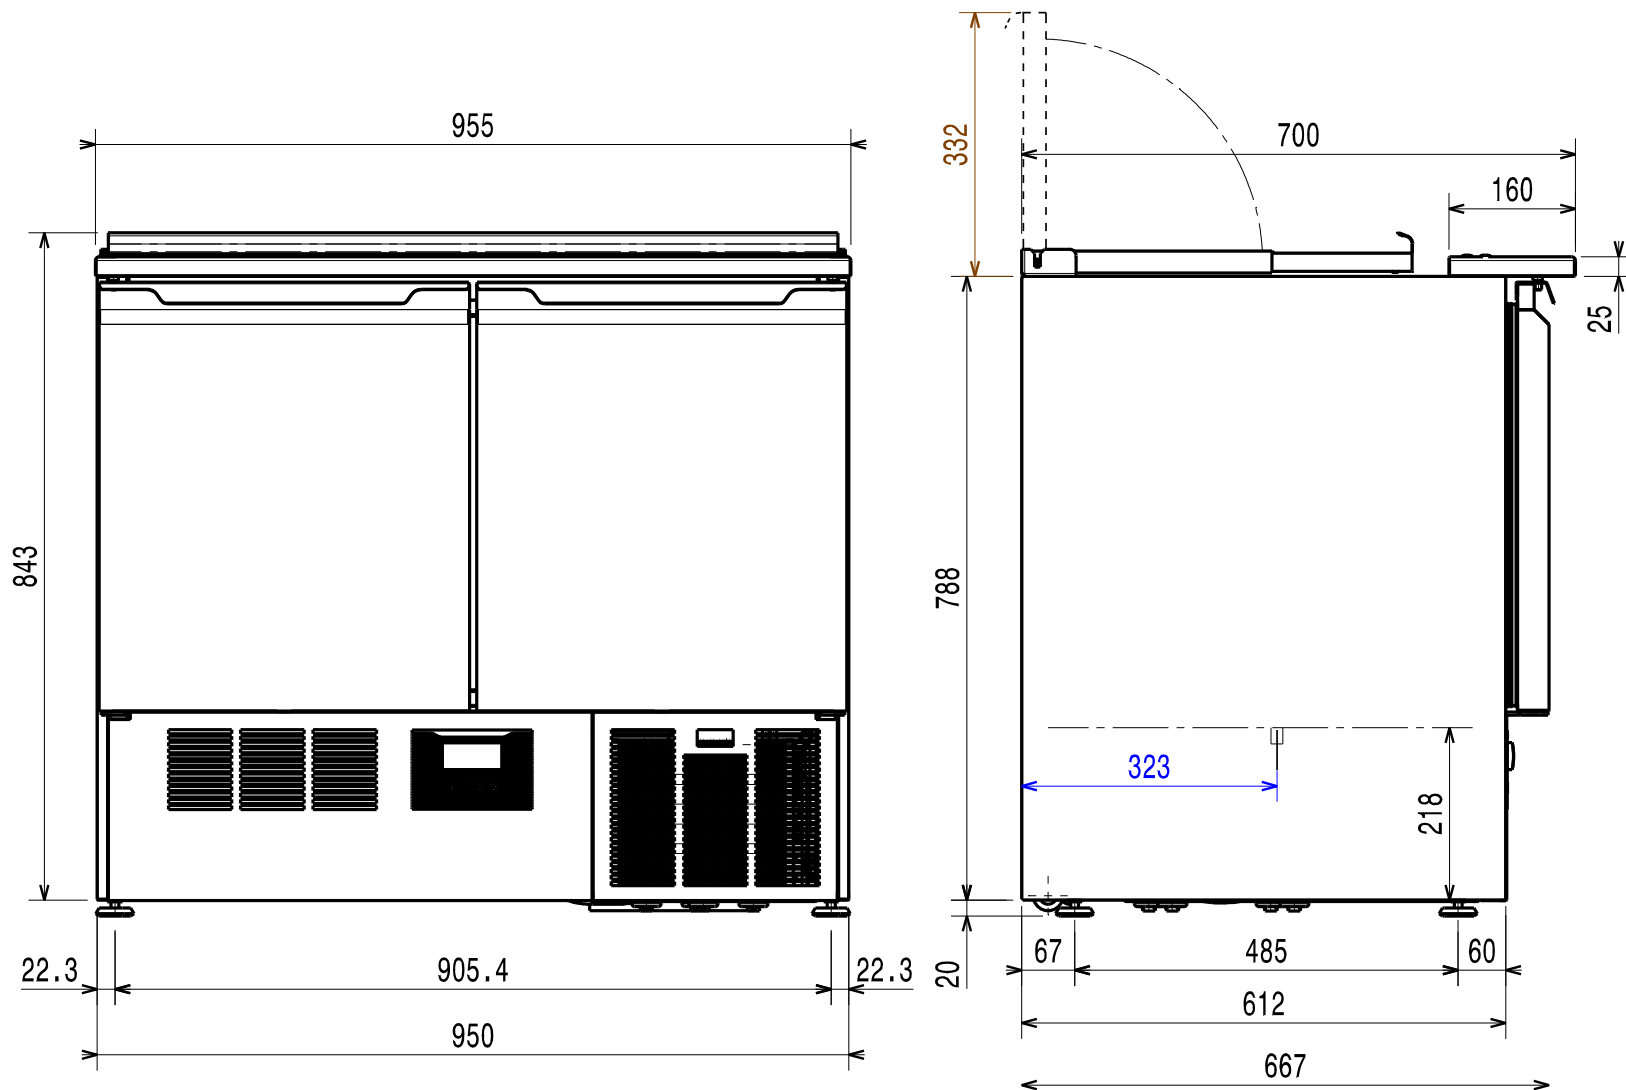

Masszeichnung Saladette SM 102

[Art. 402729616]

ALPENINOX

by NordCap®