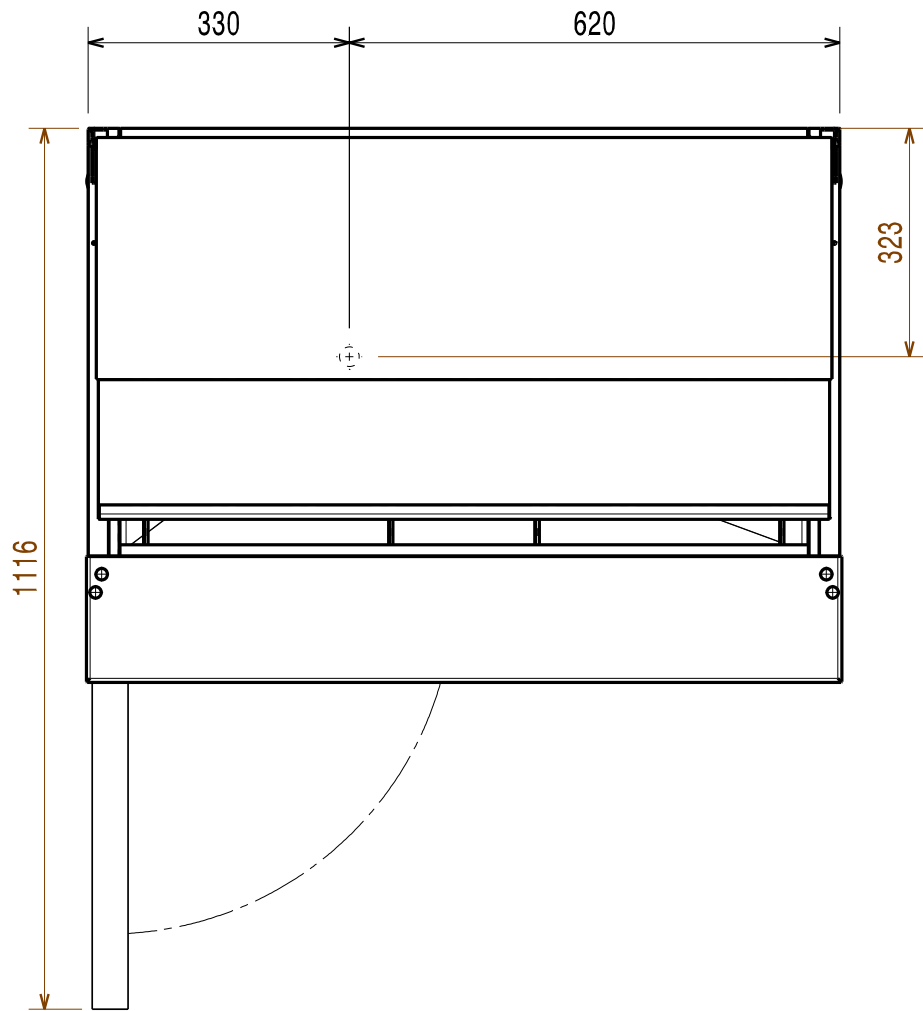

www.technoart.it