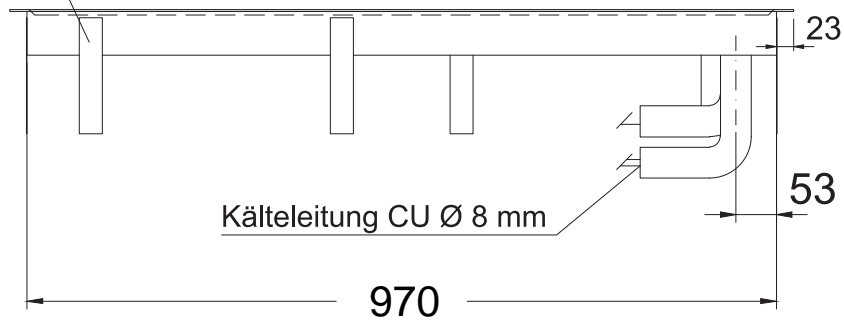

Masszeichnung Kontaktkühlplatte KP-GN 3/1-Z

[Art. 484255476]

Befestigungslasche

Mechanisches Thermostat