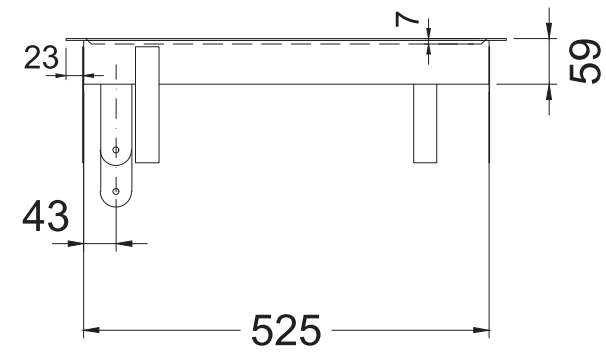

Masszeichnung Kontaktkühlplatte KP-GN 3/1-Z

[Art. 484255476]

Befestigungslasche

Mechanisches Thermostat