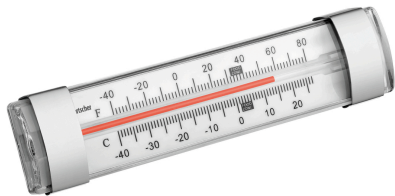

Features

• Gastronorm:	2/1 GN
• Material:	CNS 18/10
• Maße Zwischenablagen:	B 534 x T 650 mm
• Voraussichtlich lieferbar ab Lager Salzkotten in ca. KW:	03 / 2024
• Material Innen:	CNS 18/10
• Wichtiger Hinweis:	-
• Farbe:	Silber
• Inhalt:	700 Liter
• Nutzinhalt:	443 Liter
• Kühlung:	Umluft
• Temperaturbereich:	-2 °C bis 8 °C
• Temperaturregelung:	in 1 °C-Schritten
• Thermostat:	Ja
• Isolierung:	Pentane, 85 mm
• Werbedisplay:	-
• Kühlmittel:	R600a / 0,105 kg
• GWP:	3

- LED-Beleuchtung
- ✓ Separat schaltbar

Kühlschrank 700 GN210

- Klimaklasse: 5
- Umgebungstemperatur: bis 40 °C
- Tauwasserverdunstung: Ja
- Energieeffizienzklasse: A (EU Nr. 2015 / 1094)
- Energieverbrauch: 321 kWh / Jahr
- Automatische Abtaufunktion: Ja
- Art der Zwischenablagen: Rost, kunststoffbeschichtet
- Anzahl der Zwischenablagen: 4
- Zwischenablagen höhenverstellbar: Ja
- Mit Preisschienen: Nein
- Abschließbar: Ja
- Innenbeleuchtung: Ja
- Digital-Anzeige: Ja
- Steuerung: Elektronisch
- Tür-Art: Flügeltür(en)
- Anzahl Türen: 1
- Türanschlag: Rechts
- Türanschlag wechselbar: Ja
- Füße höhenverstellbar: Ja
- Ein-/Ausschalter: Nein
- Kontrollleuchte: -
- Eigenschaften: Abstand zwischen den Einschüben: 75 mm
LED-Beleuchtung, separat schaltbar
Signalton bei zu lange geöffneter Tür
- Anschlusswert: 0,2 kW | 230 V | 50 Hz
- Höhenverstellbar: 2040 mm bis 2090 mm
- Maße: B 705 x T 895 x H 2.090 mm
- Gewicht: 140,94 kg

Kühlschrank 700 GN210 Ergänzungsprodukte

Thermometer A250

STAINLESS
STEEL

- Wichtiger Hinweis: -
- Inklusive: -
- Material: Edelstahl
Kunststoff
- Farbe: Weiß
Silber
- Ausführung: Analog

Art.-Nr. 292043
GTIN 4015613664279

Thermometer A300

STAINLESS
STEEL

- Steuerung: -
- Einsatzbereich: Großküchen
Kühlzellen
Tiefkühlzellen
Kühlzellen
- Temperaturbereich: -30 °C bis 30 °C
- Ausführung: Analog

Art.-Nr. 292048
GTIN 4015613664262