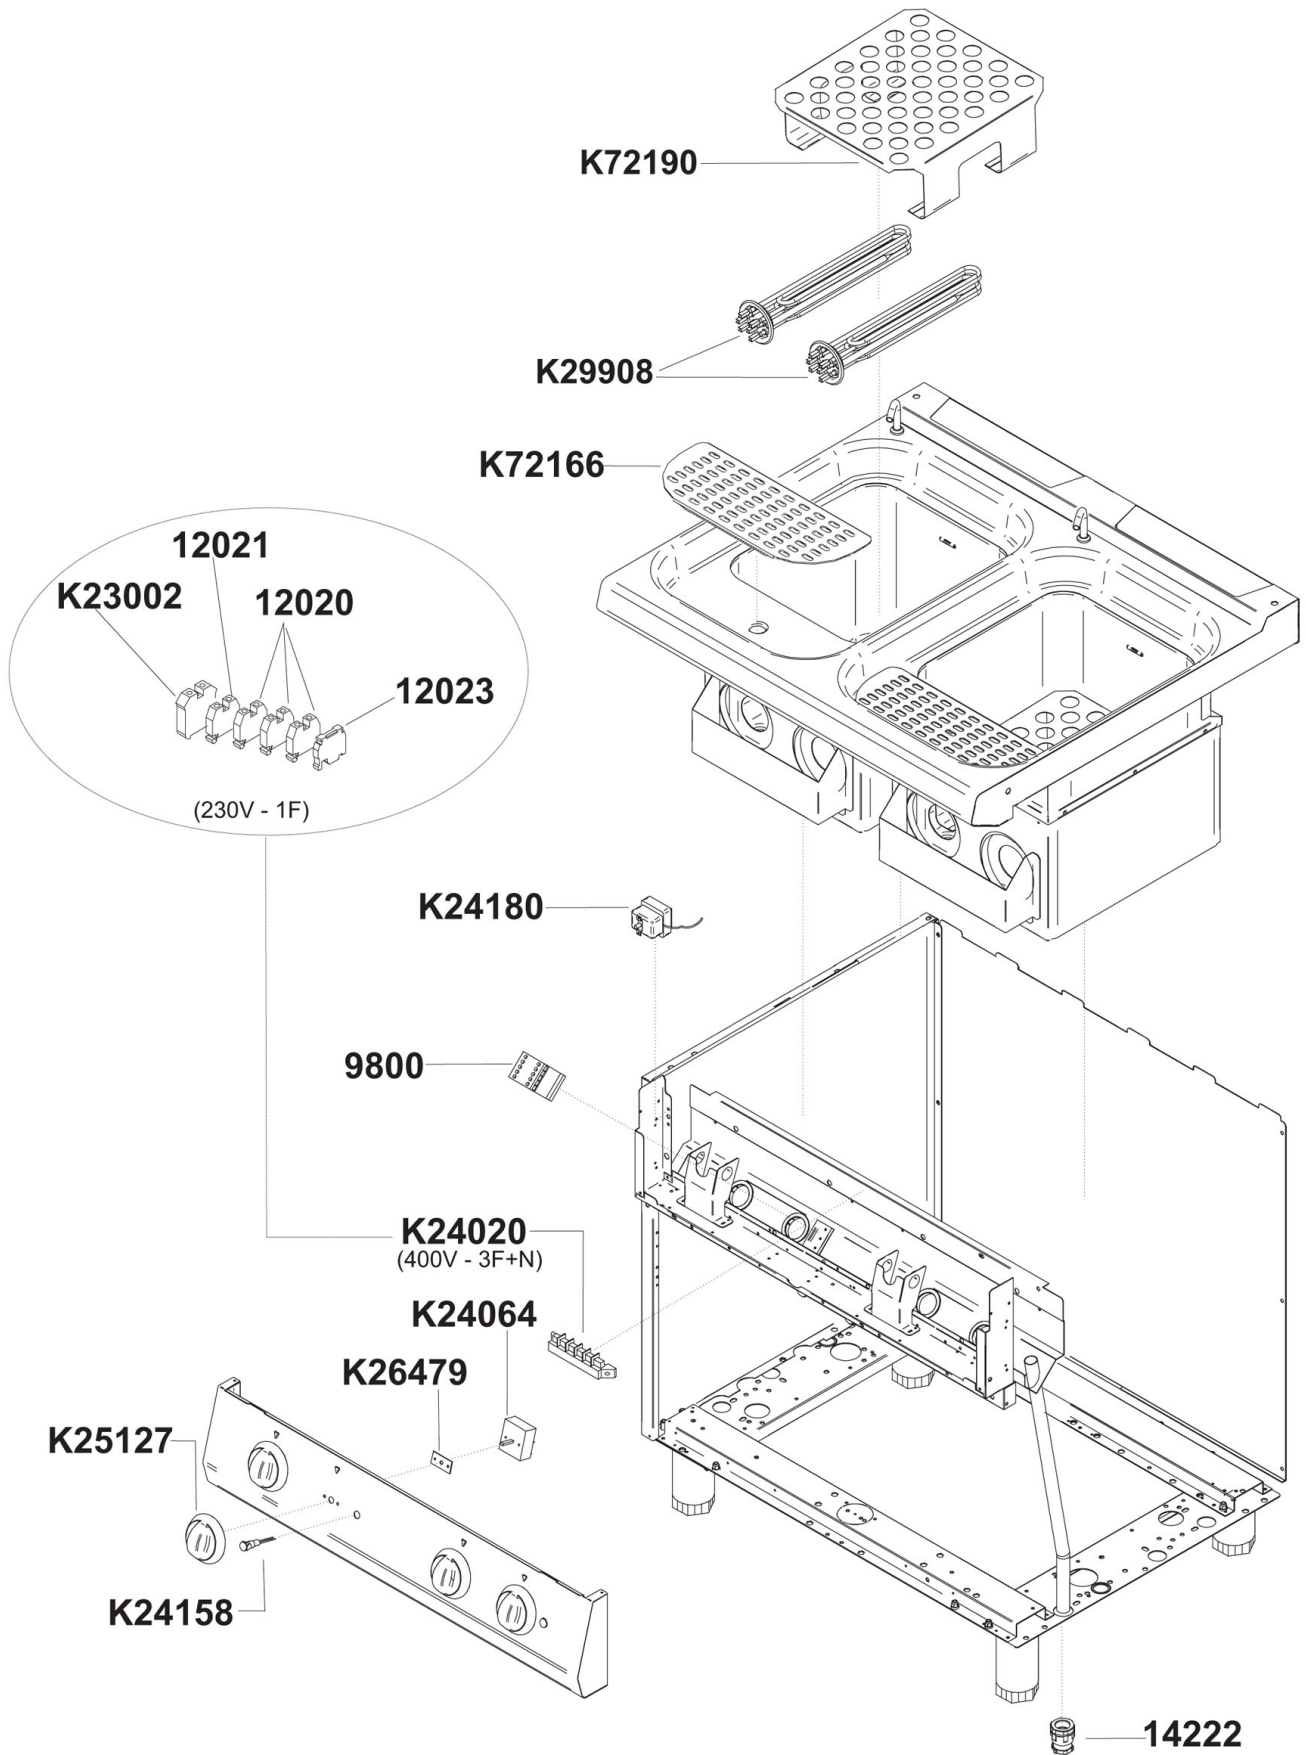

Pos.	Artikelbeschreibung	Description of item	Artikel Nr./Item No.
12020	Nullleiterklemme	Neutral terminal	049121
12021	Phasenklemme	Line terminal	049122
12023	Sperre	End cap	049123
14222	Zugentlastung PG21	Strain relief PG21	010578028
65020	Schlauch 25 x 35 - 0,20	Hose 25 x 35 - 0,20	049935
65065	Schlauch, Geyer, 25 x 35, L 650 mm	Hose, Geyer, 25 x 35, L 650 mm	049883
K00021	Türscharnierset	Door hinge set	049033
K00023	Türscharnierset	Door hinge set	=> K00021
K00057	Ablauf	Drain	049936
K00059	Korbstütze	Basket bracket	049213
K00060	Ablauf	Drain	049937
K20037	Verbindungsstück, 1/2 Zoll, D 12	Connecting piece, 1/2", D 12	049874
K20039	T-Stück 1/2 Zoll, D 12	T-piece 1/2", D 12	049885
K20051	Verbindungsstück	Connecting piece	049886
K20053	Magnet	Magnet	05900356
K20054	Rohr, Messing, 1/2 Zoll	Pipe, brass, 1/2"	049888
K20096	Wassereinlauf komplett	Complete inlet cooker	=> K26070
K20097	Dichtung	Sealing	049126
K20126	Ablasshahn 1 Zoll	Drain cock 1"	049215
K20130	Achse z. Knebel	Support	049460
K20131	Wasserhahn	Water tap	049218
K20134	Abstandstück, Gummi	Spacer, rubber	049800
K20207	Nippel 1/2 Zoll	Nipple 1/2	049127
K23002	Erdeklemme	Earth terminal	049806
K24020	Anschlussklemme	Terminal clamp	06050577
K24027	Schalter, 4-Takt	4-tact switch	011102
K24051	Kontrolllampe orange	Orange indicator light	E0K00225
K25101	Knebel z. Wassereinlauf, 10 x 8	Knob f. water intake, 10 x 8	049045
K25124	Knebel 4 Positionen, 6 x 4,6	Knob 4 posititons, 6 x 4,6	049212
K25533	Rohr, 1/2 x 1/2 Zoll	Pipe, 1/2 x 1/2"	049875
K25603	Rohr	Pipe	049938
K25604	Rohr	Pipe	049939
K25605	Rohr	Pipe	049809
K26070	Wassereinlauf komplett	Complete inlet cooker	049043
K26212	Türscharnierset	Door hinge set	=> K00021
K26234	Fuß komplett, H120/170	Complete base, H120/170	049034
	Fuß komplett, H150/200	Complete base, H150/200	049014
	Fuß H130/190, mit Gewinde	Foot H130/190, w. thread	E026437
K26249	Türgriff, kurz	Short door handle	049035
K26257	Rohr	Pipe	049128
K26310	Wassereinlauf komplett	Complete inlet cooker	=> K26070
K29908	Heizkörper	Heating element	049210
K29923	Dichtung z. Heizkörper	Gasket f. heating element	022644
K70233	Gitter	Grid	049214
o.Abb./n.pic	Verbindungssatz	Connection set	049130