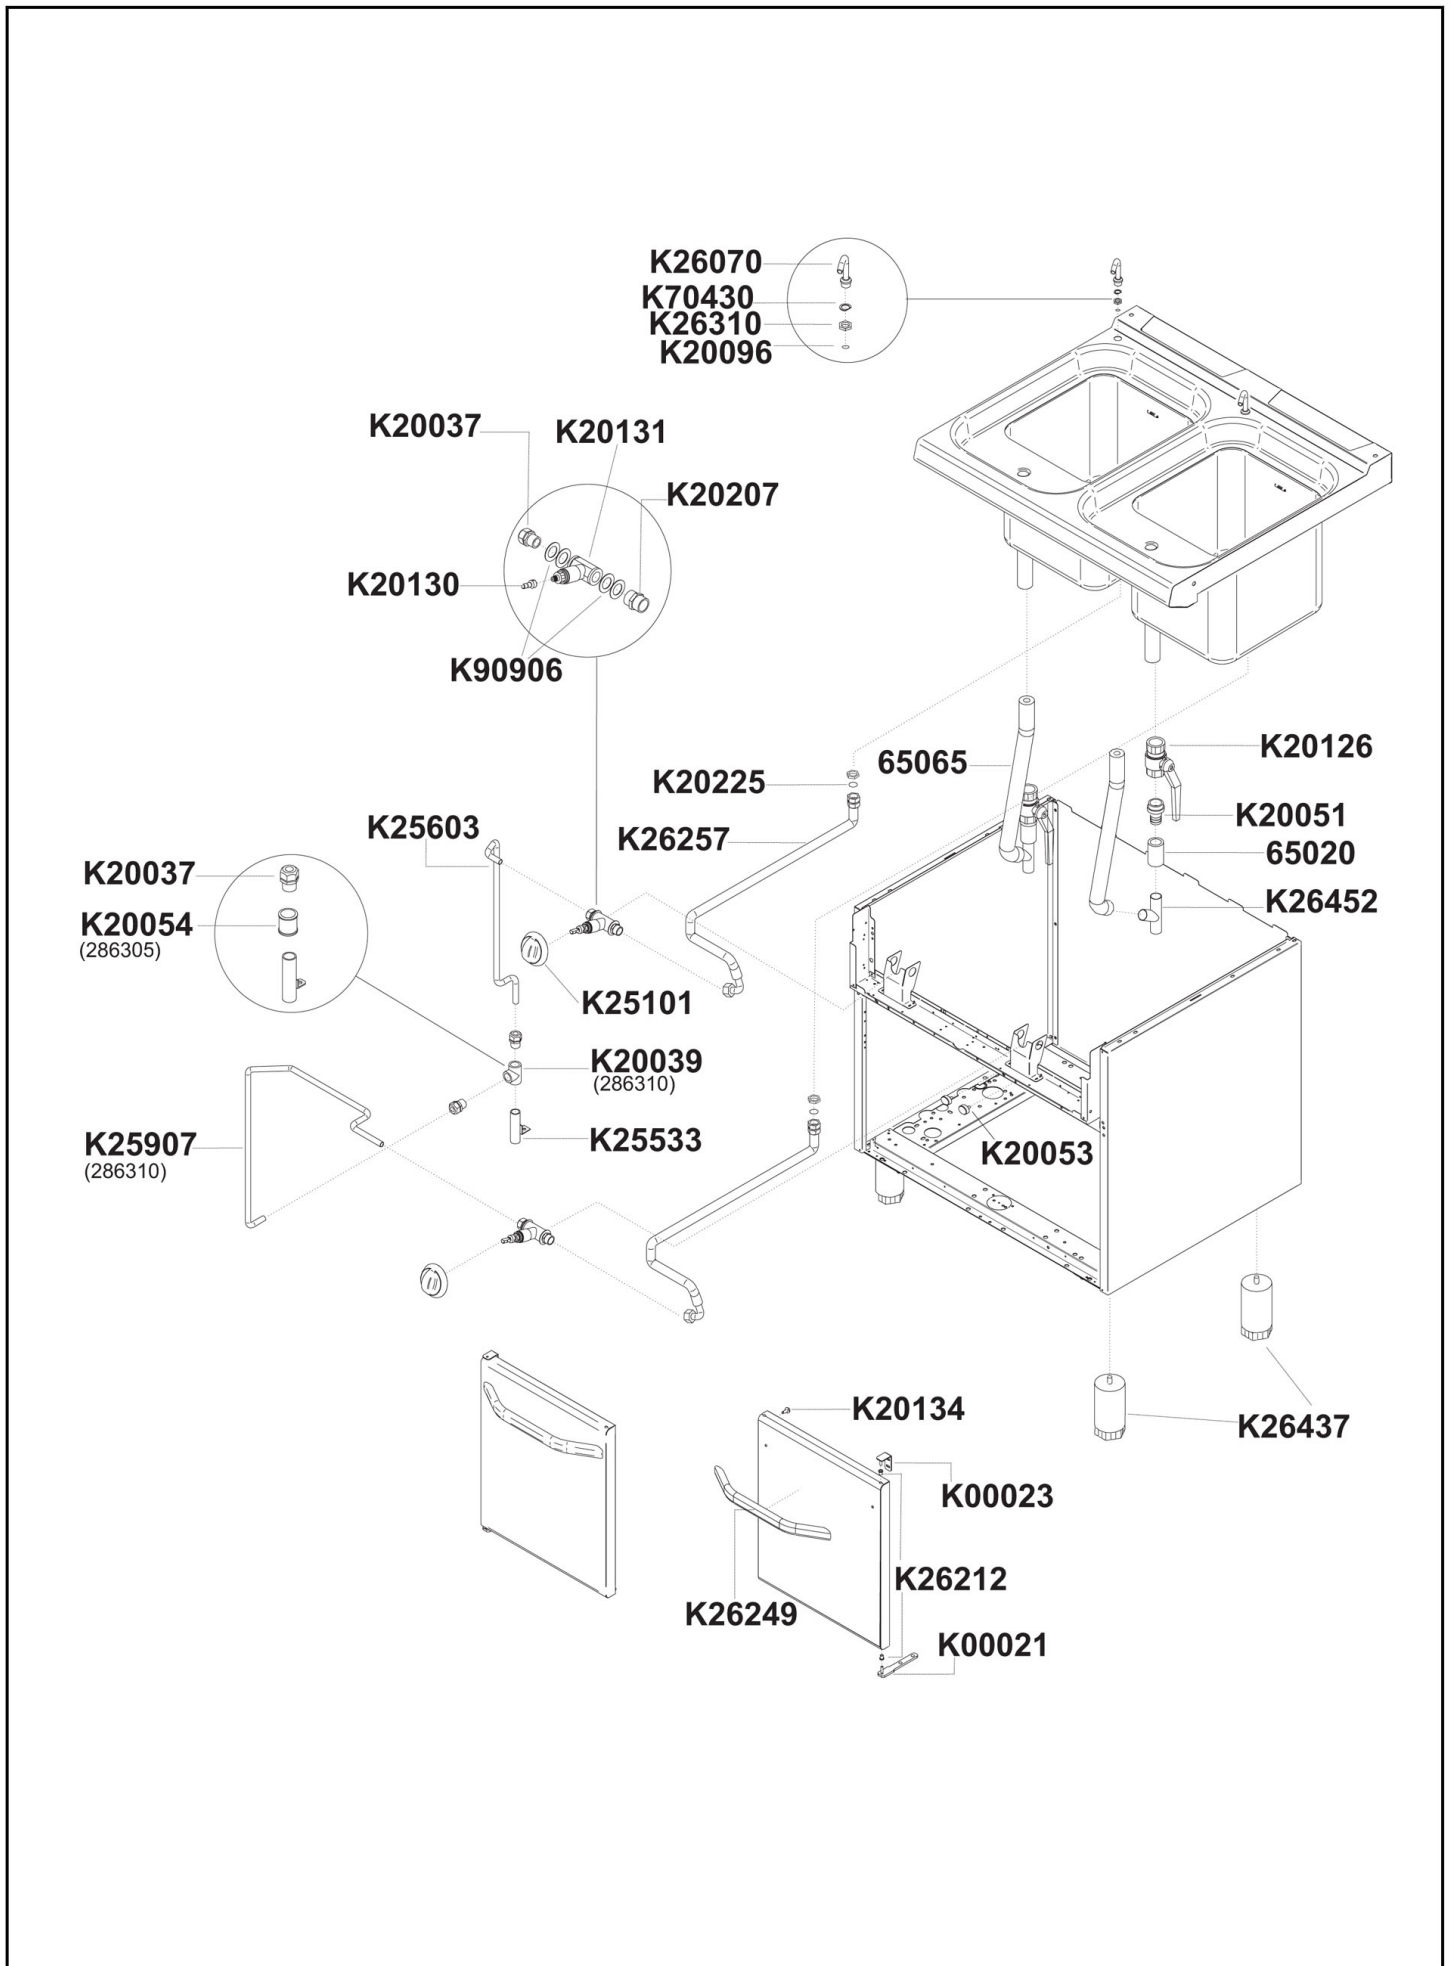

Pos.	Artikelbeschreibung	Description of item	Artikel Nr./Item No.
12020	Nullleiterklemme	Neutral terminal	049121
12021	Phasenklemme	Line terminal	049122
12023	Sperre	End cap	049123
14222	Zugentlastung PG21	Strain relief PG21	010578028
65020	Schlauch 25 x 35 - 0,20	Hose 25 x 35 - 0,20	049935
65065	Schlauch, Geyer, 25 x 35, L 650 mm	Hose, Geyer, 25 x 35, L 650 mm	049883
K00021	Türscharnierset	Door hinge set	049033
K00023	Türscharnierset	Door hinge set	=> K00021
K00057	Ablauf	Drain	049936
K00059	Korbstütze	Basket bracket	049213
K00060	Ablauf	Drain	049937
K20037	Verbindungsstück, 1/2 Zoll, D 12	Connecting piece, 1/2", D 12	049874
K20039	T-Stück 1/2 Zoll, D 12	T-piece 1/2", D 12	049885
K20051	Verbindungsstück	Connecting piece	049886
K20053	Magnet	Magnet	05900356
K20054	Rohr, Messing, 1/2 Zoll	Pipe, brass, 1/2"	049888
K20096	Wassereinlauf komplett	Complete inlet cooker	=> K26070
K20097	Dichtung	Sealing	049126
K20126	Ablasshahn 1 Zoll	Drain cock 1"	049215
K20130	Achse z. Knebel	Support	049460
K20131	Wasserhahn	Water tap	049218
K20134	Abstandstück, Gummi	Spacer, rubber	049800
K20207	Nippel 1/2 Zoll	Nipple 1/2	049127
K23002	Erdeklemme	Earth terminal	049806
K24020	Anschlussklemme	Terminal clamp	06050577
K24027	Schalter, 4-Takt	4-tact switch	011102
K24051	Kontrolllampe orange	Orange indicator light	E0K00225
K25101	Knebel z. Wassereinlauf, 10 x 8	Knob f. water intake, 10 x 8	049045
K25124	Knebel 4 Positionen, 6 x 4,6	Knob 4 posititons, 6 x 4,6	049212
K25533	Rohr, 1/2 x 1/2 Zoll	Pipe, 1/2 x 1/2"	049875
K25603	Rohr	Pipe	049938
K25604	Rohr	Pipe	049939
K25605	Rohr	Pipe	049809
K26070	Wassereinlauf komplett	Complete inlet cooker	049043
K26212	Türscharnierset	Door hinge set	=> K00021
K26234	Fuß komplett, H120/170	Complete base, H120/170	049034
	Fuß komplett, H150/200	Complete base, H150/200	049014
	Fuß H130/190, mit Gewinde	Foot H130/190, w. thread	E026437
K26249	Türgriff, kurz	Short door handle	049035
K26257	Rohr	Pipe	049128
K26310	Wassereinlauf komplett	Complete inlet cooker	=> K26070
K29908	Heizkörper	Heating element	049210
K29923	Dichtung z. Heizkörper	Gasket f. heating element	022644
K70233	Gitter	Grid	049214
o.Abb./n.pic	Verbindungssatz	Connection set	049130