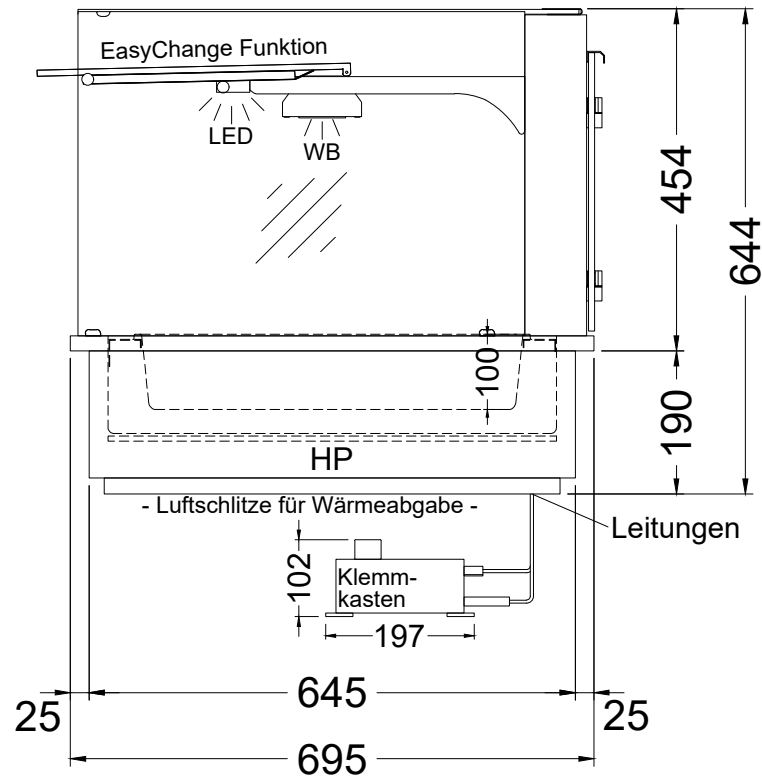

# HOT MARIE W GE-78-45 EC

[Art. 484533041]

NordCap®

(Bedienseite)

(Seitenansicht)

Version DROP-IN

(Detail "Easy Change")

LEGENDE:	
LED	= LED-Beleuchtung
WB	= Wärmebrücke
HP	= Heizplatte