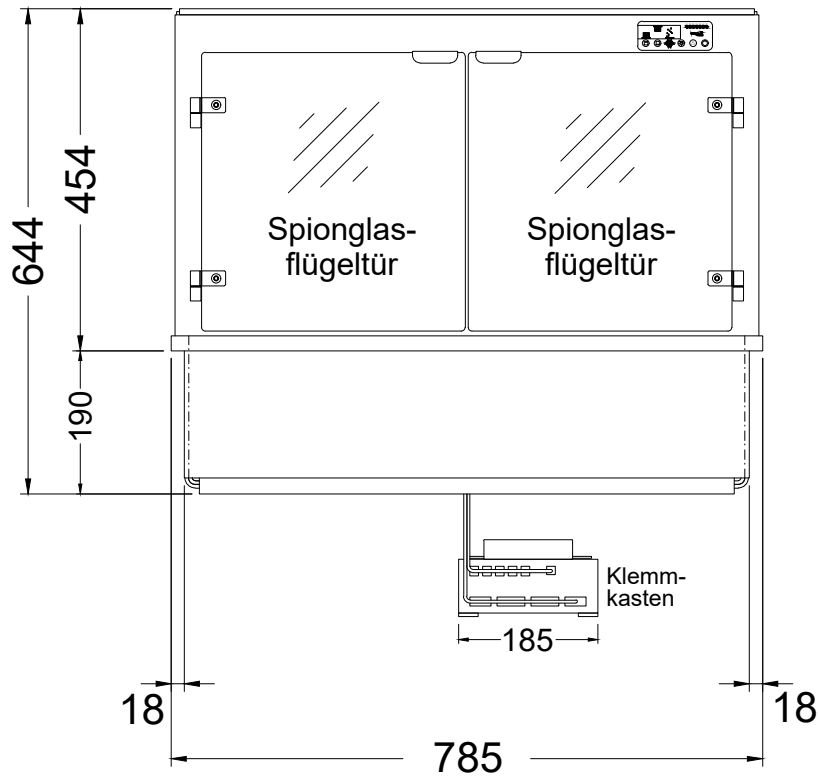

# HOT MARIE W GE-78-45 EC

[Art. 484533041]

NordCap®

(Bedienseite)

(Seitenansicht)

Version DROP-IN

(Detail "Easy Change")

LEGENDE:	
LED	= LED-Beleuchtung
WB	= Wärmebrücke
HP	= Heizplatte