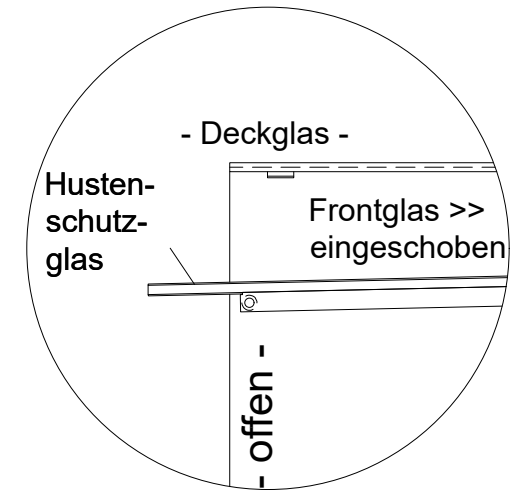

# HOT MARIE W GE-78-45 EC

[Art. 484533041]

NordCap®

(Bedienseite)

(Seitenansicht)

Version DROP-IN

(Detail "Easy Change")

LEGENDE:	
LED	= LED-Beleuchtung
WB	= Wärmebrücke
HP	= Heizplatte