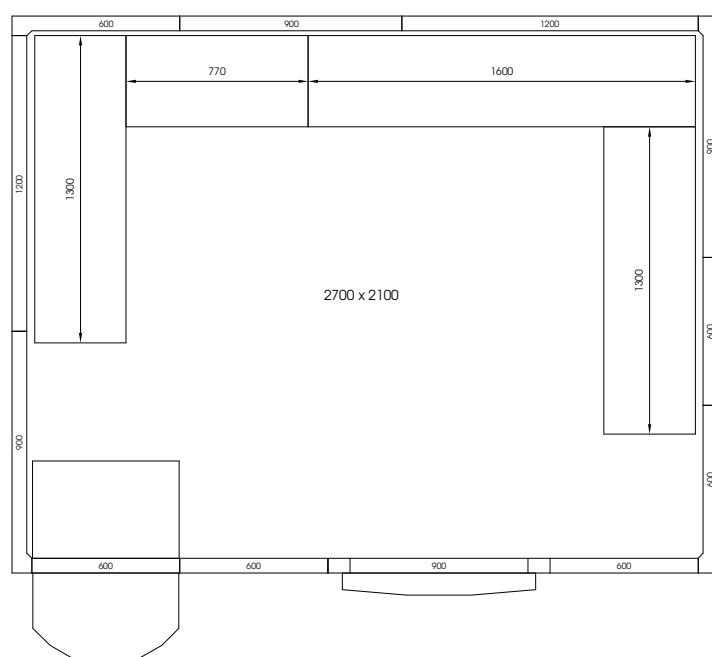

Câmara <i>Cold Room</i>		Dimensões / <i>Dimensions</i> (mm)			Peso Bruto <i>Gross weight</i> (Kg)
		Interiores <i>Internal</i>	Exteriores <i>External</i>	Embalagem / <i>Package</i>	
SMART	ECO				
10701023	10701223	2100 x 2700 x 1950	2260 x 2860 x 2070	800x1380x2200+1100x2420x900	502
10702023	10702223		2300 x 2900 x 2110	1000x1380x2200+1100x2420x900	558
10703023	10703223		2340 x 2940 x 2150	1200x1380x2200+1100x2420x900	600
10704023	10704223	2100 x 2700 x 2300	2260 x 2860 x 2420	800x1380x2420+1100x2420x900	560
10705023	10705223		2300 x 2900 x 2460	1000x1380x2420+1100x2420x900	604
10706023	10706223		2340 x 2940 x 2500	1200x1380x2420+1100x2420x900	644

**ESQUEMA DE MONTAGEM BASE / *Standard Assembly Scheme***

Grupo <i>Cooling unit</i>		Dimensões Embalagem <i>Dimensions Package</i> (mm)	Peso Bruto <i>Gross Weight</i> (Kg)	Estanteria <i>Shelving</i>	Dimensões Embalagem <i>Dimensions package</i> (mm)	Peso Bruto <i>Gross Weight</i> (Kg)
SMART	ECO					
10801006	10801206	670 x 920 x 2100	114	00901063	2020x 440 x 660	51
10802006	10802206		115			
10802012	10802212		118			
10803006	10803206		119			
10804006	10804206	670 x 920 x 2450	116			
10805006	10805206		117			
10805012	10805212		120			
10806006	10806206		121			