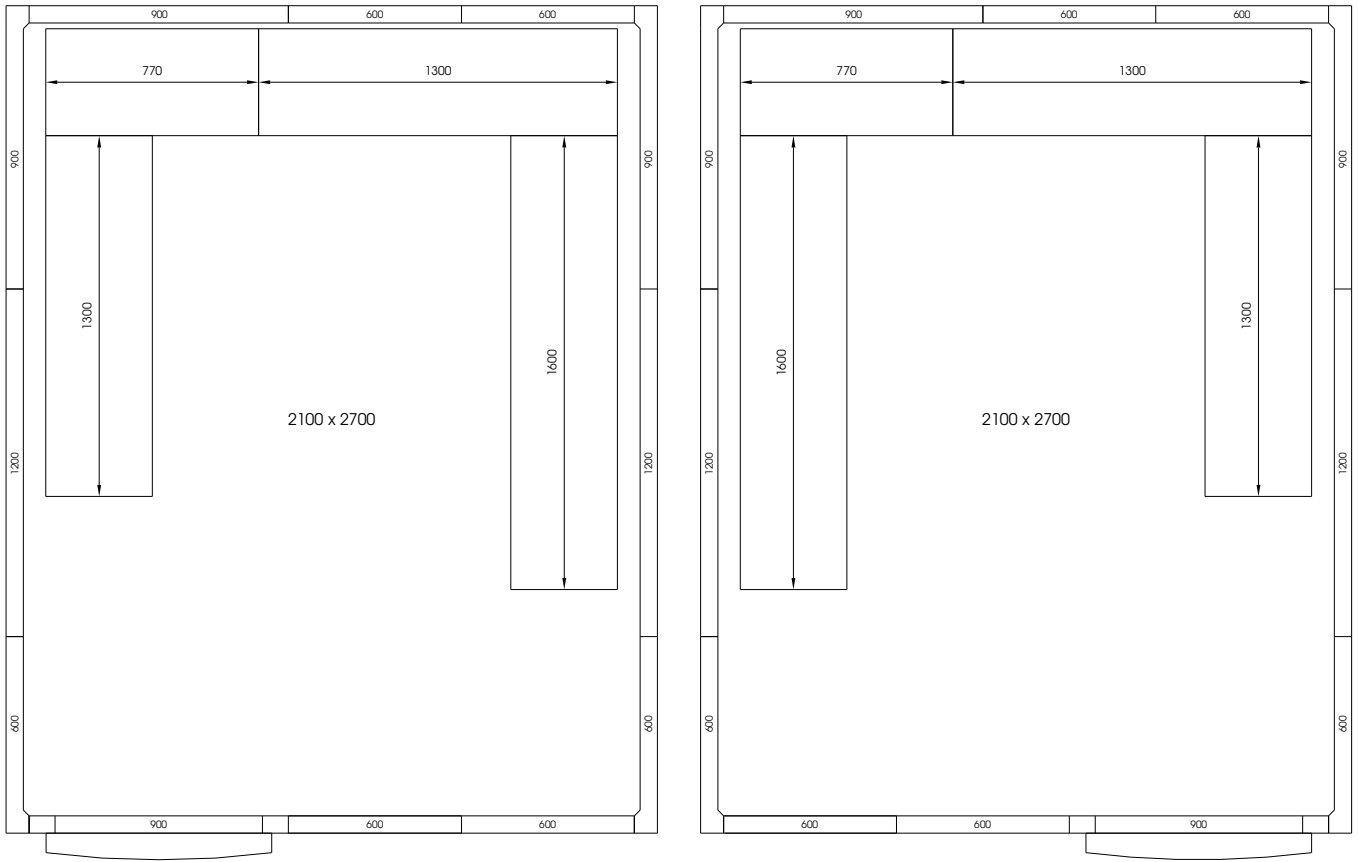

ESQUEMA DE MONTAGEM ALTERNATIVO / *Alternative Assembly Scheme*