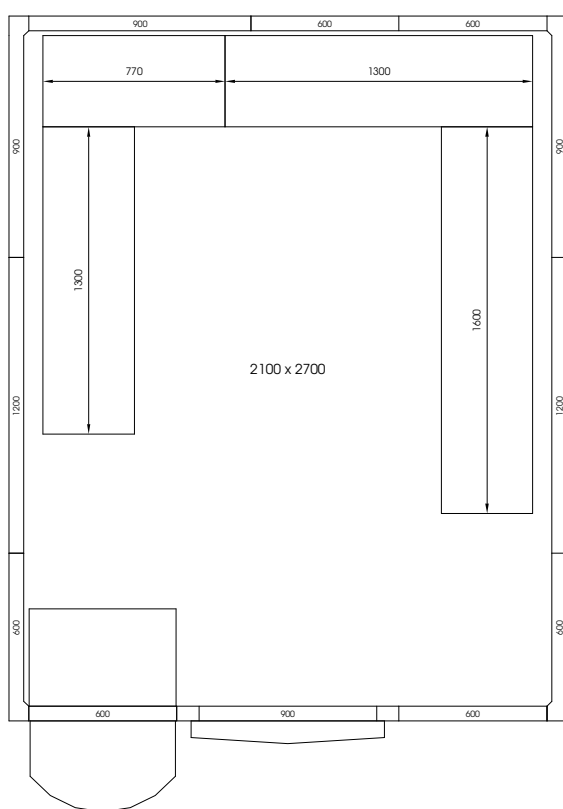

Câmara <i>Cold Room</i>		Dimensões / <i>Dimensions</i> (mm)			Peso Bruto <i>Gross weight</i> (Kg)
		Interiores <i>Internal</i>	Exteriores <i>External</i>	Embalagem / <i>Package</i>	
SMART	ECO				
10701023	10701223	2100 x 2700 x 1950	2260 x 2860 x 2070	800x1380x2200+1100x2420x900	502
10702023	10702223		2300 x 2900 x 2110	1000x1380x2200+1100x2420x900	558
10703023	10703223		2340 x 2940 x 2150	1200x1380x2200+1100x2420x900	600
10704023	10704223	2100 x 2700 x 2300	2260 x 2860 x 2420	800x1380x2420+1100x2420x900	560
10705023	10705223		2300 x 2900 x 2460	1000x1380x2420+1100x2420x900	604
10706023	10706223		2340 x 2940 x 2500	1200x1380x2420+1100x2420x900	644

**ESQUEMA DE MONTAGEM BASE / *Standard Assembly Scheme***

Grupo <i>Cooling unit</i>		Dimensões Embalagem <i>Dimensions Package</i> (mm)	Peso Bruto <i>Gross Weight</i> (Kg)	Estanteria <i>Shelving</i>	Dimensões Embalagem <i>Dimensions package</i> (mm)	Peso Bruto <i>Gross Weight</i> (Kg)
SMART	ECO					
10801006	10801206	670 x 920 x 2100	114	00901063	2020x 440 x 660	51
10802006	10802206		115			
10802012	10802212		118			
10803006	10803206		119			
10804006	10804206	670 x 920 x 2450	116			
10805006	10805206		117			
10805012	10805212		120			
10806006	10806206		121			