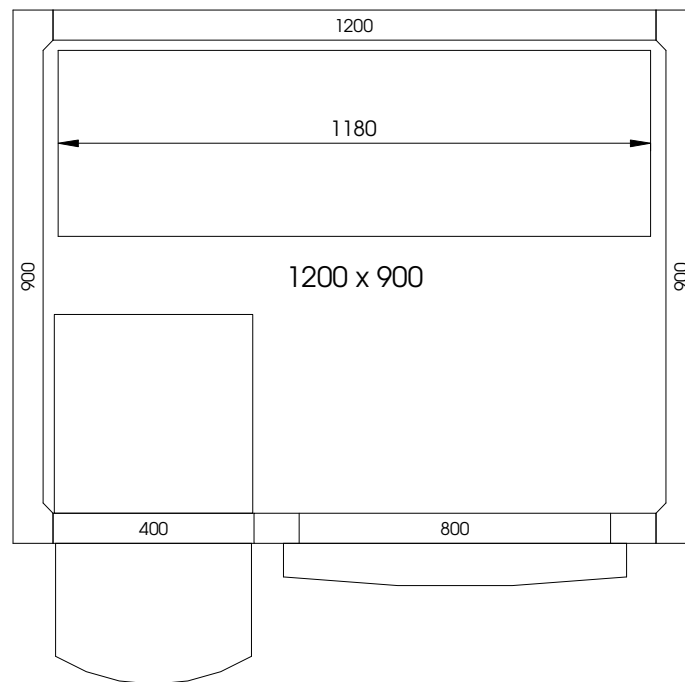

Câmara Cold Room		Dimensões / Dimensions (mm)			Peso Bruto Gross weight (Kg)
		Interiores Internal	Exteriores External	Embalagem / Package	
SMART	ECO	1200 x 900 x 1950	1360 x 1060 x 2070	800x1380x2200	203
10701001	10701201		1400 x 1100 x 2110		215
10702001	10702201		1440 x 1140 x 2150		234
10703001	10703201	1200 x 900 x 2300	1360 x 1060 x 2420	800x1380x2420	227
10704001	10704201		1400 x 1100 x 2460		240
10705001	10705201		1440 x 1140 x 2500		261
10706001	10706201			1000x1380x2420	

ESQUEMA DE MONTAGEM BASE / Standard Assembly Scheme

Grupo Cooling unit		Dimensões Embalagem Dimensions Package (mm)	Peso Bruto Gross Weight (Kg)	Estanteria Shelving	Dimensões Embalagem Dimensions package (mm)	Peso Bruto Gross Weight (Kg)
SMART	ECO					
10801001	10801201	670 x 920 x 2100	91	00901001	1700 x 425 x 300	12,20
10802001	10802201		92			
10802007	10802207		95			
10803001	10803201		96			
10804001	10804201	670 x 920 x 2450	93			
10805001	10805201		94			
10805007	10805207		97			
10806001	10806201		98			