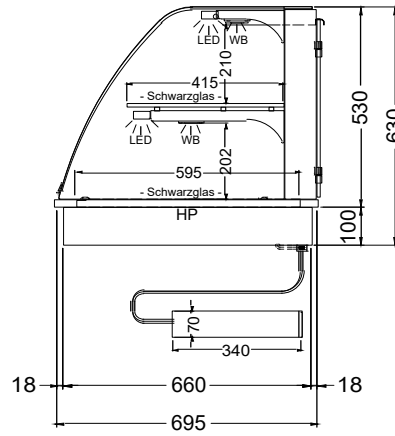

WT G-2/1-53

[Art. 484530121]

(Bedienseite)

(Seitenansicht)
Geschlossen

(Seitenansicht)
Version PRO

LEGENDE:
LED = LED-Beleuchtung
WB = Wärmebrücke
HP = Heizplatte