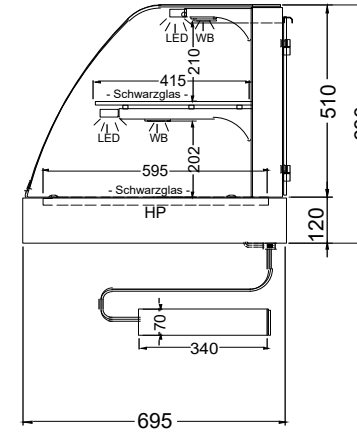

WT G-2/1-53

[Art. 484530121]

(Bedienseite)

(Seitenansicht)
Geschlossen

(Seitenansicht)
Version PRO

LEGENDE:
LED = LED-Beleuchtung
WB = Wärmebrücke
HP = Heizplatte