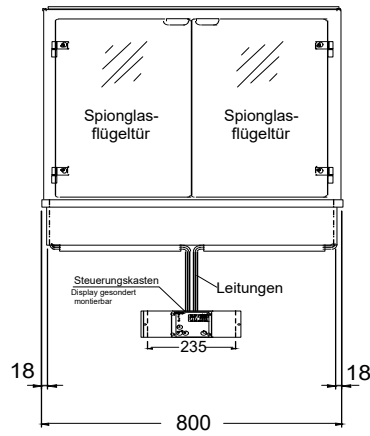

WT G-2/1-53

[Art. 484530121]

(Bedienseite)

(Seitenansicht)
Geschlossen

(Seitenansicht)
Version PRO

LEGENDE:
LED = LED-Beleuchtung
WB = Wärmebrücke
HP = Heizplatte