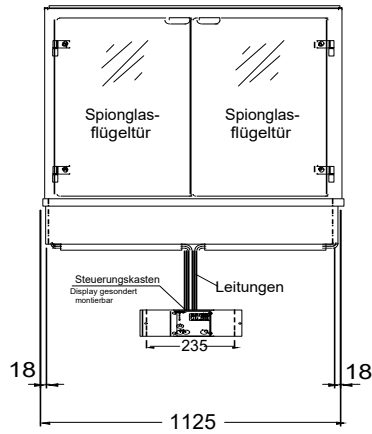

WT O-112-53

[Art. 484530112]

(Bedienseite)

(Seitenansicht)

Kundenseite offen

(Seitenansicht)

Version PRO

LEGENDE:
LED = LED-Beleuchtung
WB = Wärmebrücke
HP = Heizplatte