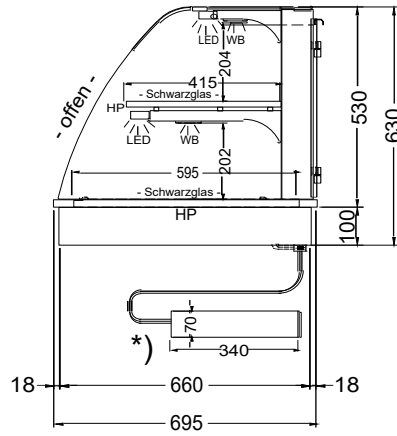

WT O-112-53

[Art. 484530112]

(Bedienseite)

(Seitenansicht)

Kundenseite offen

(Seitenansicht)

Version PRO

LEGENDE:
LED = LED-Beleuchtung
WB = Wärmebrücke
HP = Heizplatte