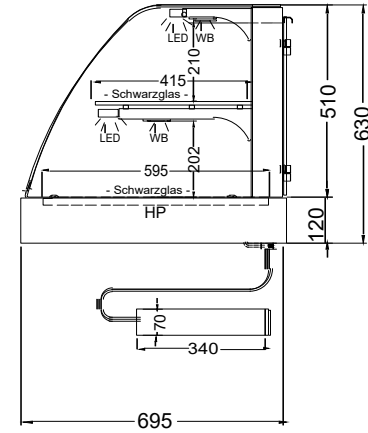

WT O-112-53

[Art. 484530112]

(Bedienseite)

(Seitenansicht)

Kundenseite offen

(Seitenansicht)

Version PRO

LEGENDE:
LED = LED-Beleuchtung
WB = Wärmebrücke
HP = Heizplatte