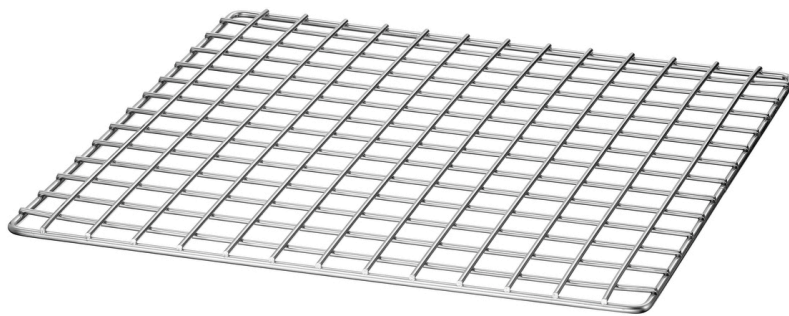

Spülrost TS 665 R

- ▶ Ausgelegt für:
 - ✓ Das Spülen von Töpfe, Pfannen, Fleischerkisten etc.

- ▶ Maße: 660 x 550 mm

Beschreibung

Die ideale Abstellfläche für sperrige Spülgüter wie Töpfe, Pfannen oder auch Fleischerkisten. Der Spülrost ermöglicht ein unkompliziertes Spülen ohne Verkanten oder Verhaken.

Features

- Material: CNS 18/10
- Wichtiger Hinweis: -
- Ausgelegt für: Das Spülen von besonders großen Behältnissen (Töpfe, Schüsseln, Fleischerkisten)
- Maße: B 660 x T 550 x H 15 mm
- Gewicht: 2,7 kg

Spülrost TS 665 R Ergänzungsprodukte

Tablettkorb TS

CNS
18/10

- Innenhöhe: 195 mm
- Anzahl Fächer: 8
- Ausführung: Tablethalterungen
- Tablett-Größe max.: 600 x 400 mm
- Material: CNS 18/10
- Wichtiger Hinweis: -
- Korbgröße: 300 x 465 mm