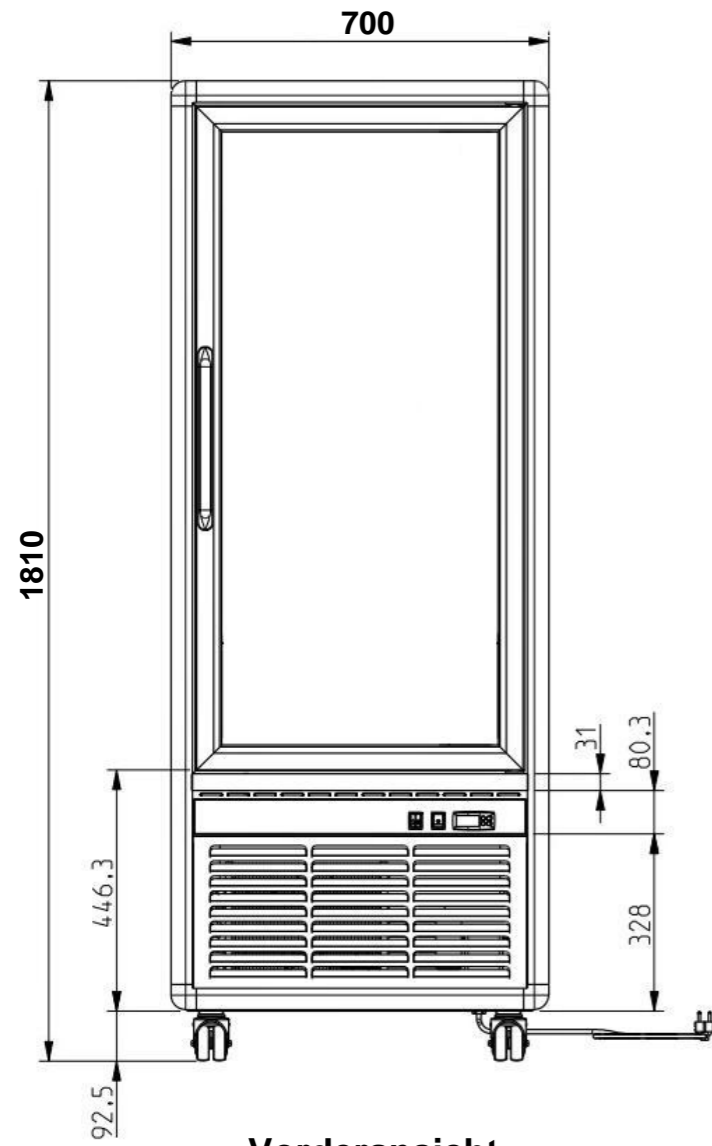

Masszeichnung

Panorama-Kühlvitrine PV 450 LED

[Art. 45514502]

Vorderansicht

Seitenansicht