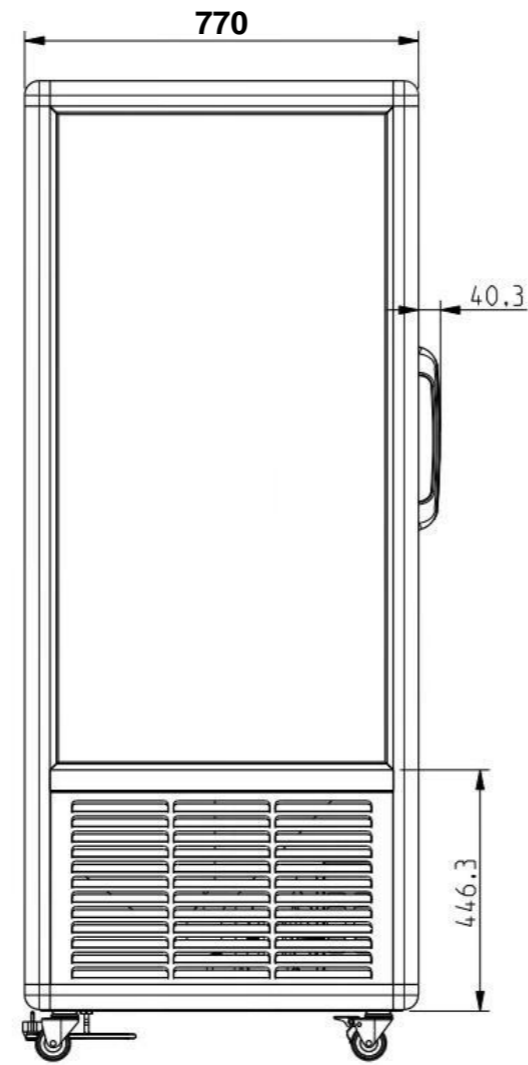

Masszeichnung

Panorama-Kühlvitrine PV 450 LED

[Art. 45514502]

Vorderansicht

Seitenansicht