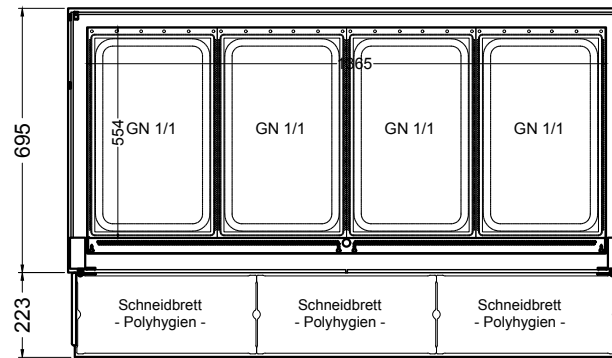

(Kundenseite)

(Bedienseite)

(Schnitt A-A)

(Seitenansicht)

(Grundriss)

(Detail "Easy Change")

(Detail Spiegelsystem)

LEGENDE:	
LED	= LED-Beleuchtung
WB	= Wärmebrücke
HP	= Heizplatte

BASIC E-146-53 Drop-In

[Art.Nr.: 522113]

(Kundenseite)

(Bedienseite)

(Schnitt A-A)

(Seitenansicht)

(Grundriss)

(Detail "Easy Change")

LEGENDE:	
LED	= LED-Beleuchtung
WB	= Wärmebrücke
HP	= Heizplatte

(Kundenseite)

(Bedienseite)

(Schnitt A-A)

(Seitenansicht)

(Grundriss)

(Detail "Easy Change")

(Detail Spiegelsystem)