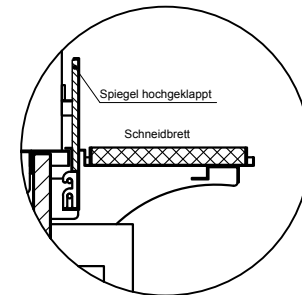

(Kundenseite)

(Bedienseite)

(Schnitt A-A)

(Seitenansicht)

(Grundriss)

(Detail "Easy Change")

(Detail Spiegelsystem)

LEGENDE:	
LED	= LED-Beleuchtung
WB	= Wärmebrücke
HP	= Heizplatte

BASIC E-146-53 Drop-In

[Art.Nr.: 522113]

(Kundenseite)

(Bedienseite)

(Schnitt A-A)

(Seitenansicht)

(Grundriss)

(Detail "Easy Change")

LEGENDE:	
LED	= LED-Beleuchtung
WB	= Wärmebrücke
HP	= Heizplatte

(Kundenseite)

(Bedienseite)

(Schnitt A-A)

(Seitenansicht)

(Grundriss)

(Detail "Easy Change")

(Detail Spiegelsystem)

LEGENDE:	
LED	= LED-Beleuchtung
WB	= Wärmebrücke
HP	= Heizplatte