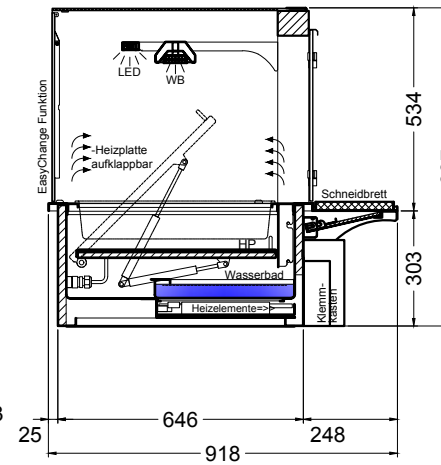

(Kundenseite)

(Bedienseite)

(Schnitt A-A)

(Seitenansicht)

(Grundriss)

(Detail "Easy Change")

(Detail Spiegelsystem)

LEGENDE:	
LED	= LED-Beleuchtung
WB	= Wärmebrücke
HP	= Heizplatte

BASIC E-146-53 Drop-In

[Art.Nr.: 522113]

(Kundenseite)

(Bedienseite)

(Schnitt A-A)

(Seitenansicht)

(Grundriss)

(Detail "Easy Change")

LEGENDE:	
LED	= LED-Beleuchtung
WB	= Wärmebrücke
HP	= Heizplatte

(Kundenseite)

(Bedienseite)

(Schnitt A-A)

(Seitenansicht)

(Grundriss)

(Detail "Easy Change")

(Detail Spiegelsystem)