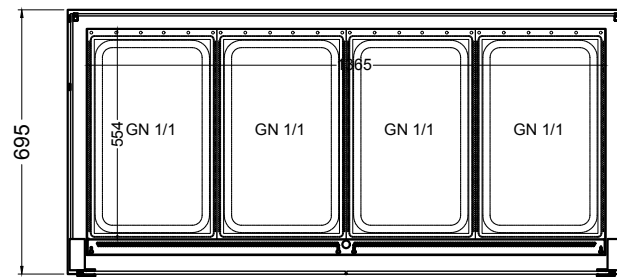

(Kundenseite)

(Bedienseite)

(Schnitt A-A)

(Seitenansicht)

(Grundriss)

(Detail "Easy Change")

(Detail Spiegelsystem)

LEGENDE:	
LED	= LED-Beleuchtung
WB	= Wärmebrücke
HP	= Heizplatte

BASIC E-146-53 Drop-In

[Art.Nr.: 522113]

(Kundenseite)

(Bedienseite)

(Schnitt A-A)

(Seitenansicht)

(Grundriss)

(Detail "Easy Change")

LEGENDE:	
LED	= LED-Beleuchtung
WB	= Wärmebrücke
HP	= Heizplatte

(Kundenseite)

(Bedienseite)

(Schnitt A-A)

(Seitenansicht)

(Grundriss)

(Detail "Easy Change")

(Detail Spiegelsystem)