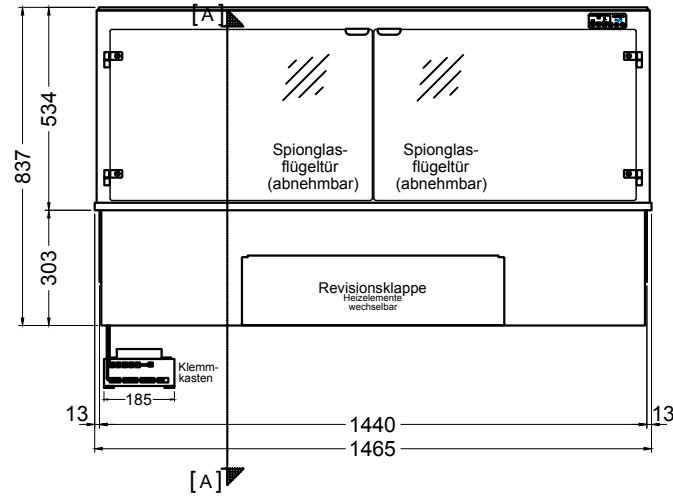

(Kundenseite)

(Bedienseite)

(Schnitt A-A)

(Seitenansicht)

(Grundriss)

(Detail "Easy Change")

(Detail Spiegelsystem)

LEGENDE:	
LED	= LED-Beleuchtung
WB	= Wärmebrücke
HP	= Heizplatte

BASIC E-146-53 Drop-In

[Art.Nr.: 522113]

(Kundenseite)

(Bedienseite)

(Schnitt A-A)

(Seitenansicht)

(Grundriss)

(Detail "Easy Change")

LEGENDE:	
LED	= LED-Beleuchtung
WB	= Wärmebrücke
HP	= Heizplatte

(Kundenseite)

(Bedienseite)

(Schnitt A-A)

(Seitenansicht)

(Grundriss)

(Detail "Easy Change")

(Detail Spiegelsystem)