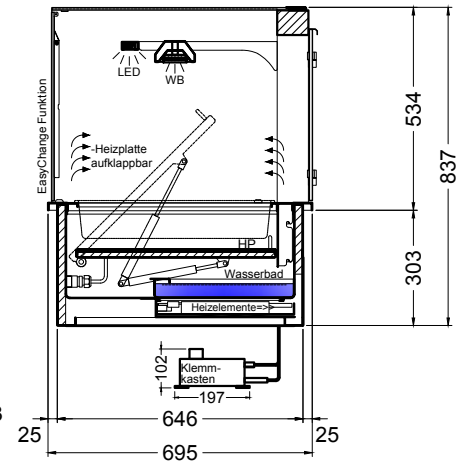

(Kundenseite)

(Bedienseite)

(Schnitt A-A)

(Seitenansicht)

(Grundriss)

(Detail "Easy Change")

(Detail Spiegelsystem)

LEGENDE:	
LED	= LED-Beleuchtung
WB	= Wärmebrücke
HP	= Heizplatte

BASIC E-146-53 Drop-In

[Art.Nr.: 522113]

(Kundenseite)

(Bedienseite)

(Schnitt A-A)

(Seitenansicht)

(Grundriss)

(Detail "Easy Change")

LEGENDE:	
LED	= LED-Beleuchtung
WB	= Wärmebrücke
HP	= Heizplatte

(Kundenseite)

(Bedienseite)

(Schnitt A-A)

(Seitenansicht)

(Grundriss)

(Detail "Easy Change")

(Detail Spiegelsystem)