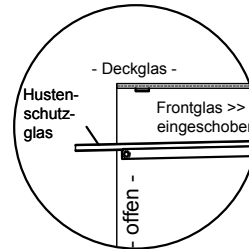

(Kundenseite)

(Bedienseite)

(Schnitt A-A)

(Seitenansicht)

(Grundriss)

(Detail "Easy Change")

(Detail Spiegelsystem)

LEGENDE:	
LED	= LED-Beleuchtung
WB	= Wärmebrücke
HP	= Heizplatte

BASIC E-146-53 Drop-In

[Art.Nr.: 522113]

(Kundenseite)

(Bedienseite)

(Schnitt A-A)

(Seitenansicht)

(Grundriss)

(Detail "Easy Change")

LEGENDE:	
LED	= LED-Beleuchtung
WB	= Wärmebrücke
HP	= Heizplatte

(Kundenseite)

(Bedienseite)

(Schnitt A-A)

(Seitenansicht)

(Grundriss)

(Detail "Easy Change")

(Detail Spiegelsystem)

LEGENDE:	
LED	= LED-Beleuchtung
WB	= Wärmebrücke
HP	= Heizplatte