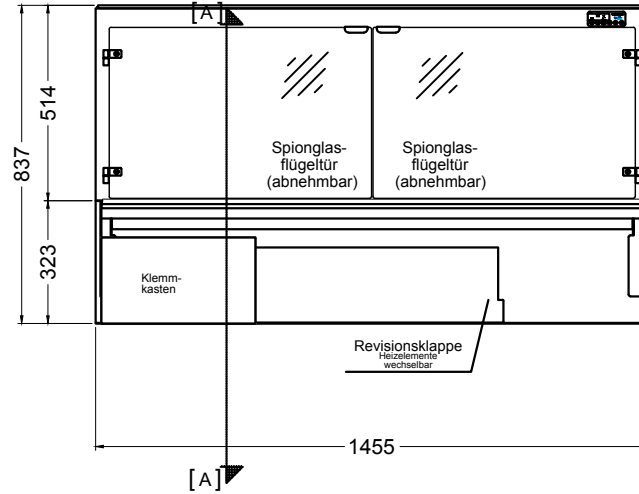

(Kundenseite)

(Bedienseite)

(Schnitt A-A)

(Seitenansicht)

(Grundriss)

(Detail "Easy Change")

(Detail Spiegelsystem)

LEGENDE:	
LED	= LED-Beleuchtung
WB	= Wärmebrücke
HP	= Heizplatte

BASIC E-146-53 Drop-In

[Art.Nr.: 522113]

(Kundenseite)

(Bedienseite)

(Schnitt A-A)

(Seitenansicht)

(Grundriss)

(Detail "Easy Change")

LEGENDE:	
LED	= LED-Beleuchtung
WB	= Wärmebrücke
HP	= Heizplatte

(Kundenseite)

(Bedienseite)

(Schnitt A-A)

(Seitenansicht)

(Grundriss)

(Detail "Easy Change")

(Detail Spiegelsystem)