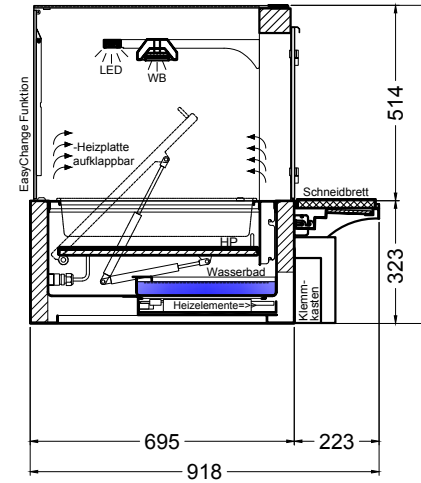

BASIC E-146-53 Drop-In

[Art.Nr.: 522113]

(Kundenseite)

(Bedienseite)

(Schnitt A-A)

(Seitenansicht)

(Grundriss)

(Detail "Easy Change")

LEGENDE:	
LED	= LED-Beleuchtung
WB	= Wärmebrücke
HP	= Heizplatte

(Kundenseite)

(Bedienseite)

(Schnitt A-A)

(Seitenansicht)

(Grundriss)

(Detail "Easy Change")

(Detail Spiegelsystem)

LEGENDE:	
LED	= LED-Beleuchtung
WB	= Wärmebrücke
HP	= Heizplatte