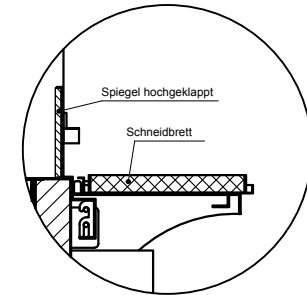

(Kundenseite)

(Bedienseite)

(Schnitt A-A)

(Seitenansicht)

(Grundriss)

(Detail "Easy Change")

(Detail Spiegelsystem)

LEGENDE:	
LED	= LED-Beleuchtung
WB	= Wärmebrücke
HP	= Heizplatte

BASIC E-146-53 Drop-In

[Art.Nr.: 522113]

(Kundenseite)

(Bedienseite)

(Schnitt A-A)

(Seitenansicht)

(Grundriss)

(Detail "Easy Change")

LEGENDE:	
LED	= LED-Beleuchtung
WB	= Wärmebrücke
HP	= Heizplatte

(Kundenseite)

(Bedienseite)

(Schnitt A-A)

(Seitenansicht)

(Grundriss)

(Detail "Easy Change")

(Detail Spiegelsystem)

LEGENDE:	
LED	= LED-Beleuchtung
WB	= Wärmebrücke
HP	= Heizplatte