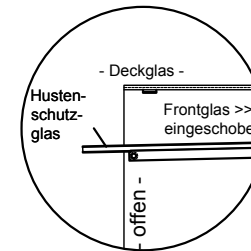

(Kundenseite)

(Bedienseite)

(Schnitt A-A)

(Seitenansicht)

(Grundriss)

(Detail "Easy Change")

(Detail Spiegelsystem)

LEGENDE:	
LED	= LED-Beleuchtung
WB	= Wärmebrücke
HP	= Heizplatte

BASIC E-146-53 Drop-In

[Art.Nr.: 522113]

(Kundenseite)

(Bedienseite)

(Schnitt A-A)

(Seitenansicht)

(Grundriss)

(Detail "Easy Change")

LEGENDE:	
LED	= LED-Beleuchtung
WB	= Wärmebrücke
HP	= Heizplatte

(Kundenseite)

(Bedienseite)

(Schnitt A-A)

(Seitenansicht)

(Grundriss)

(Detail "Easy Change")

(Detail Spiegelsystem)