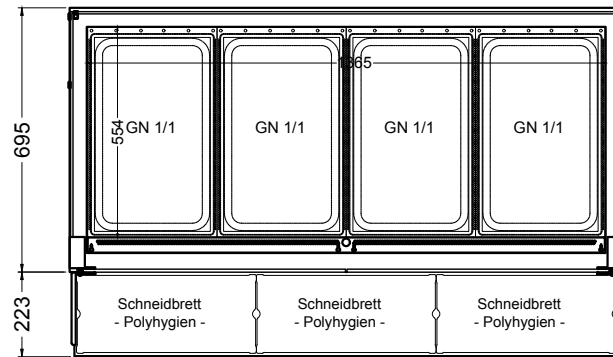

(Kundenseite)

(Bedienseite)

(Schnitt A-A)

(Seitenansicht)

(Grundriss)

(Detail "Easy Change")

(Detail Spiegelsystem)

LEGENDE:	
LED	= LED-Beleuchtung
WB	= Wärmebrücke
HP	= Heizplatte

BASIC E-146-53 Drop-In

[Art.Nr.: 522113]

(Kundenseite)

(Bedienseite)

(Schnitt A-A)

(Seitenansicht)

(Grundriss)

(Detail "Easy Change")

LEGENDE:	
LED	= LED-Beleuchtung
WB	= Wärmebrücke
HP	= Heizplatte

(Kundenseite)

(Bedienseite)

(Schnitt A-A)

(Seitenansicht)

(Grundriss)

(Detail "Easy Change")

(Detail Spiegelsystem)

LEGENDE:	
LED	= LED-Beleuchtung
WB	= Wärmebrücke
HP	= Heizplatte