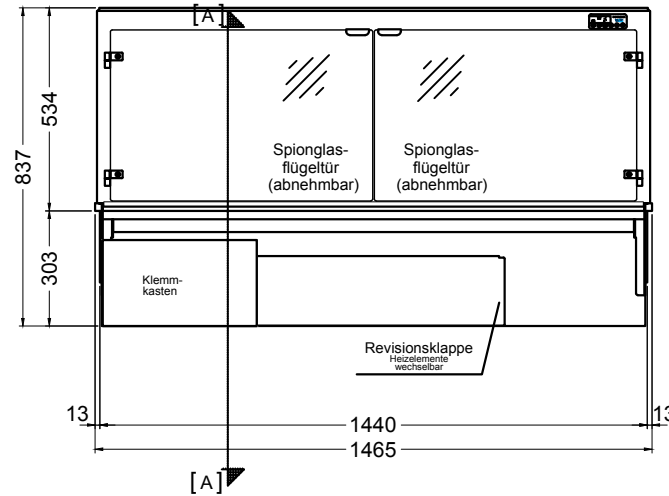

(Kundenseite)

(Bedienseite)

(Schnitt A-A)

(Seitenansicht)

(Grundriss)

(Detail "Easy Change")

(Detail Spiegelsystem)

LEGENDE:	
LED	= LED-Beleuchtung
WB	= Wärmebrücke
HP	= Heizplatte

BASIC E-146-53 Drop-In

[Art.Nr.: 522113]

(Kundenseite)

(Bedienseite)

(Schnitt A-A)

(Seitenansicht)

(Grundriss)

(Detail "Easy Change")

LEGENDE:	
LED	= LED-Beleuchtung
WB	= Wärmebrücke
HP	= Heizplatte

(Kundenseite)

(Bedienseite)

(Schnitt A-A)

(Seitenansicht)

(Grundriss)

(Detail "Easy Change")

(Detail Spiegelsystem)