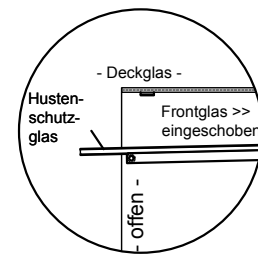

(Kundenseite)

(Bedienseite)

(Schnitt A-A)

(Seitenansicht)

(Grundriss)

(Detail "Easy Change")

(Detail Spiegelsystem)

LEGENDE:	
LED	= LED-Beleuchtung
WB	= Wärmebrücke
HP	= Heizplatte

BASIC E-146-53 Drop-In

[Art.Nr.: 522113]

(Kundenseite)

(Bedienseite)

(Schnitt A-A)

(Seitenansicht)

(Grundriss)

(Detail "Easy Change")

LEGENDE:	
LED	= LED-Beleuchtung
WB	= Wärmebrücke
HP	= Heizplatte

(Kundenseite)

(Bedienseite)

(Schnitt A-A)

(Seitenansicht)

(Grundriss)

(Detail "Easy Change")

(Detail Spiegelsystem)