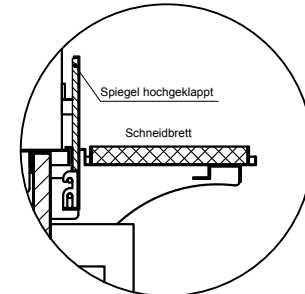

(Kundenseite)

(Bedienseite)

(Schnitt A-A)

(Seitenansicht)

(Grundriss)

(Detail "Easy Change")

(Detail Spiegelsystem)

LEGENDE:	
LED	= LED-Beleuchtung
WB	= Wärmebrücke
HP	= Heizplatte

BASIC E-112-53 Drop-In

[Art.Nr.: 522112]

(Kundenseite)

(Bedienseite)

(Schnitt A-A)

(Seitenansicht)

(Grundriss)

(Detail "Easy Change")

LEGENDE:	
LED	= LED-Beleuchtung
WB	= Wärmebrücke
HP	= Heizplatte

(Kundenseite)

(Bedienseite)

(Schnitt A-A)

(Seitenansicht)

(Grundriss)

(Detail "Easy Change")

(Detail Spiegelsystem)