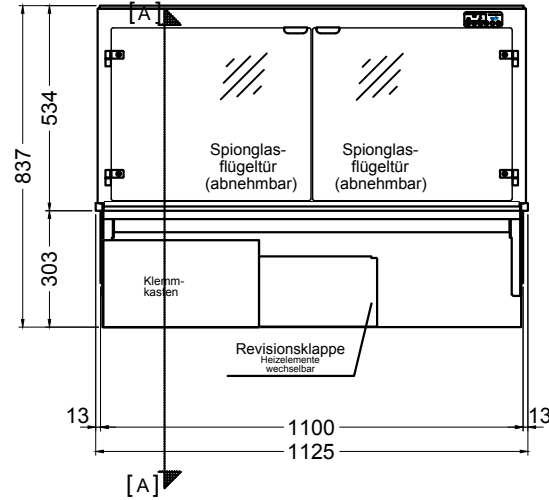

(Kundenseite)

(Bedienseite)

(Schnitt A-A)

(Seitenansicht)

(Grundriss)

(Detail "Easy Change")

(Detail Spiegelsystem)

LEGENDE:	
LED	= LED-Beleuchtung
WB	= Wärmebrücke
HP	= Heizplatte

BASIC E-112-53 Drop-In

[Art.Nr.: 522112]

(Kundenseite)

(Bedienseite)

(Schnitt A-A)

(Seitenansicht)

(Grundriss)

(Detail "Easy Change")

LEGENDE:	
LED	= LED-Beleuchtung
WB	= Wärmebrücke
HP	= Heizplatte

(Kundenseite)

(Bedienseite)

(Schnitt A-A)

(Seitenansicht)

(Grundriss)

(Detail "Easy Change")

(Detail Spiegelsystem)