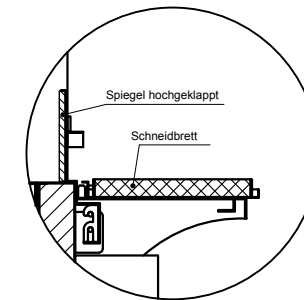

(Kundenseite)

(Bedienseite)

(Schnitt A-A)

(Seitenansicht)

(Grundriss)

(Detail "Easy Change")

(Detail Spiegelsystem)

LEGENDE:	
LED	= LED-Beleuchtung
WB	= Wärmebrücke
HP	= Heizplatte

BASIC E-112-53 Drop-In

[Art.Nr.: 522112]

(Kundenseite)

(Bedienseite)

(Schnitt A-A)

(Seitenansicht)

(Grundriss)

(Detail "Easy Change")

LEGENDE:	
LED	= LED-Beleuchtung
WB	= Wärmebrücke
HP	= Heizplatte

(Kundenseite)

(Bedienseite)

(Schnitt A-A)

(Seitenansicht)

(Grundriss)

(Detail "Easy Change")

(Detail Spiegelsystem)

LEGENDE:	
LED	= LED-Beleuchtung
WB	= Wärmebrücke
HP	= Heizplatte