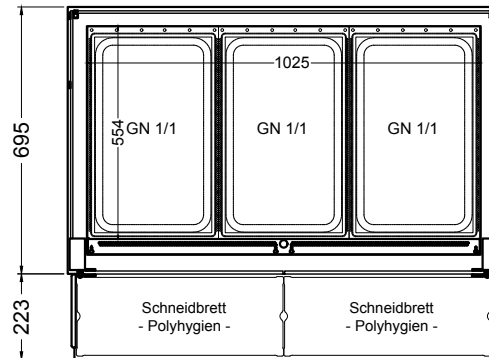

(Kundenseite)

(Bedienseite)

(Schnitt A-A)

(Seitenansicht)

(Grundriss)

(Detail "Easy Change")

(Detail Spiegelsystem)

LEGENDE:	
LED	= LED-Beleuchtung
WB	= Wärmebrücke
HP	= Heizplatte

BASIC E-112-53 Drop-In

[Art.Nr.: 522112]

(Kundenseite)

(Bedienseite)

(Schnitt A-A)

(Seitenansicht)

(Grundriss)

(Detail "Easy Change")

LEGENDE:	
LED	= LED-Beleuchtung
WB	= Wärmebrücke
HP	= Heizplatte

(Kundenseite)

(Bedienseite)

(Schnitt A-A)

(Seitenansicht)

(Grundriss)

(Detail "Easy Change")

(Detail Spiegelsystem)