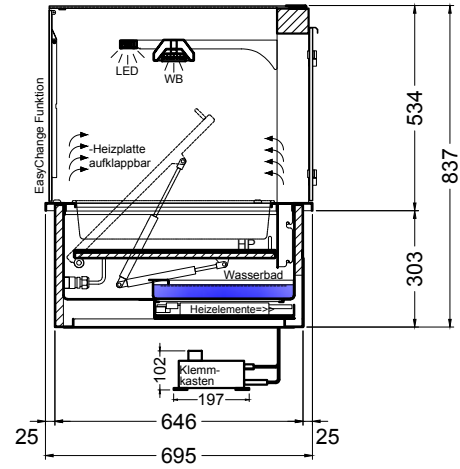

(Kundenseite)

(Bedienseite)

(Schnitt A-A)

(Seitenansicht)

(Grundriss)

(Detail "Easy Change")

(Detail Spiegelsystem)

LEGENDE:	
LED	= LED-Beleuchtung
WB	= Wärmebrücke
HP	= Heizplatte

BASIC E-112-53 Drop-In

[Art.Nr.: 522112]

(Kundenseite)

(Bedienseite)

(Schnitt A-A)

(Seitenansicht)

(Grundriss)

(Detail "Easy Change")

LEGENDE:	
LED	= LED-Beleuchtung
WB	= Wärmebrücke
HP	= Heizplatte

(Kundenseite)

(Bedienseite)

(Schnitt A-A)

(Seitenansicht)

(Grundriss)

(Detail "Easy Change")

(Detail Spiegelsystem)