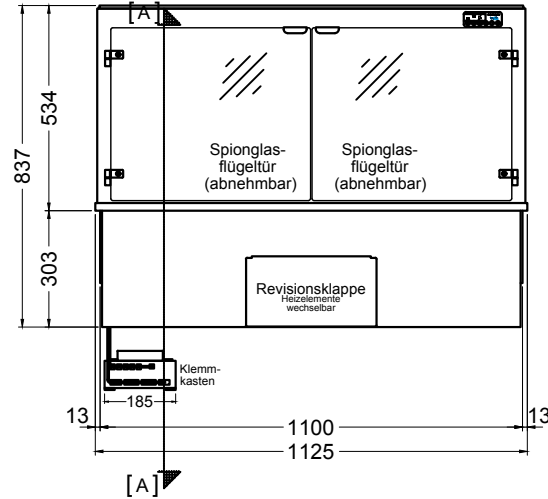

(Kundenseite)

(Bedienseite)

(Schnitt A-A)

(Seitenansicht)

(Grundriss)

(Detail "Easy Change")

(Detail Spiegelsystem)

LEGENDE:	
LED	= LED-Beleuchtung
WB	= Wärmebrücke
HP	= Heizplatte

BASIC E-112-53 Drop-In

[Art.Nr.: 522112]

(Kundenseite)

(Bedienseite)

(Schnitt A-A)

(Seitenansicht)

(Grundriss)

(Detail "Easy Change")

LEGENDE:	
LED	= LED-Beleuchtung
WB	= Wärmebrücke
HP	= Heizplatte

(Kundenseite)

(Bedienseite)

(Schnitt A-A)

(Seitenansicht)

(Grundriss)

(Detail "Easy Change")

(Detail Spiegelsystem)