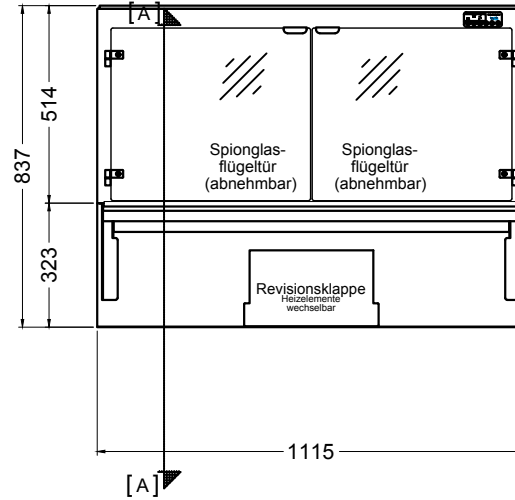

(Kundenseite)

(Bedienseite)

(Schnitt A-A)

(Seitenansicht)

(Grundriss)

(Detail "Easy Change")

(Detail Spiegelsystem)

LEGENDE:	
LED	= LED-Beleuchtung
WB	= Wärmebrücke
HP	= Heizplatte

BASIC E-112-53 Drop-In

[Art.Nr.: 522112]

(Kundenseite)

(Bedienseite)

(Schnitt A-A)

(Seitenansicht)

(Grundriss)

(Detail "Easy Change")

LEGENDE:	
LED	= LED-Beleuchtung
WB	= Wärmebrücke
HP	= Heizplatte

(Kundenseite)

(Bedienseite)

(Schnitt A-A)

(Seitenansicht)

(Grundriss)

(Detail "Easy Change")

(Detail Spiegelsystem)