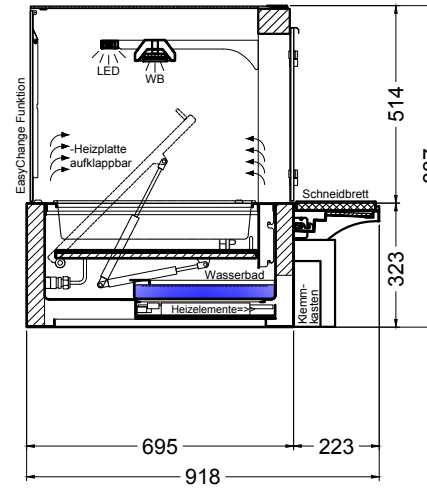

BASIC E-112-53 Drop-In

[Art.Nr.: 522112]

(Kundenseite)

(Bedienseite)

(Schnitt A-A)

(Seitenansicht)

(Grundriss)

(Detail "Easy Change")

LEGENDE:	
LED	= LED-Beleuchtung
WB	= Wärmebrücke
HP	= Heizplatte

(Kundenseite)

(Bedienseite)

(Schnitt A-A)

(Seitenansicht)

(Grundriss)

(Detail "Easy Change")

(Detail Spiegelsystem)

LEGENDE:	
LED	= LED-Beleuchtung
WB	= Wärmebrücke
HP	= Heizplatte