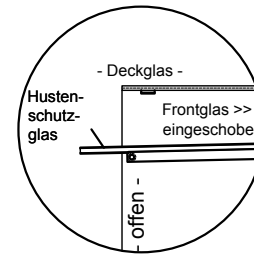

(Kundenseite)

(Bedienseite)

(Schnitt A-A)

(Seitenansicht)

(Grundriss)

(Detail "Easy Change")

(Detail Spiegelsystem)

LEGENDE:	
LED	= LED-Beleuchtung
WB	= Wärmebrücke
HP	= Heizplatte

BASIC E-112-53 Drop-In

[Art.Nr.: 522112]

(Kundenseite)

(Bedienseite)

(Schnitt A-A)

(Seitenansicht)

(Grundriss)

(Detail "Easy Change")

LEGENDE:	
LED	= LED-Beleuchtung
WB	= Wärmebrücke
HP	= Heizplatte

(Kundenseite)

(Bedienseite)

(Schnitt A-A)

(Seitenansicht)

(Grundriss)

(Detail "Easy Change")

(Detail Spiegelsystem)