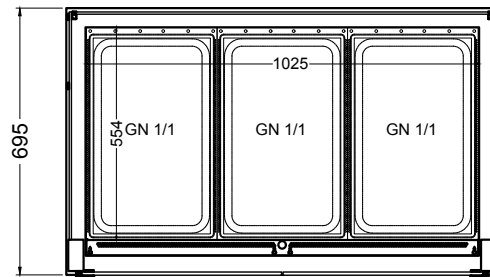

(Kundenseite)

(Bedienseite)

(Schnitt A-A)

(Seitenansicht)

(Grundriss)

(Detail "Easy Change")

(Detail Spiegelsystem)

LEGENDE:	
LED	= LED-Beleuchtung
WB	= Wärmebrücke
HP	= Heizplatte

BASIC E-112-53 Drop-In

[Art.Nr.: 522112]

(Kundenseite)

(Bedienseite)

(Schnitt A-A)

(Seitenansicht)

(Grundriss)

(Detail "Easy Change")

LEGENDE:	
LED	= LED-Beleuchtung
WB	= Wärmebrücke
HP	= Heizplatte

(Kundenseite)

(Bedienseite)

(Schnitt A-A)

(Seitenansicht)

(Grundriss)

(Detail "Easy Change")

(Detail Spiegelsystem)