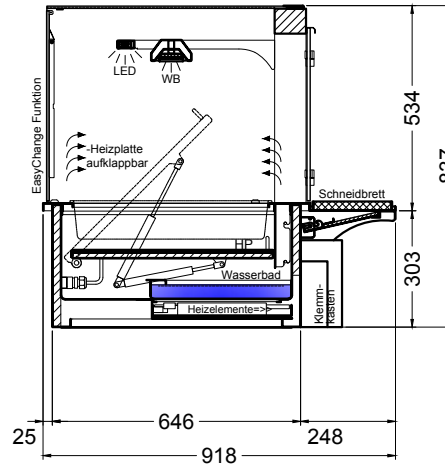

(Kundenseite)

(Bedienseite)

(Schnitt A-A)

(Seitenansicht)

(Grundriss)

(Detail "Easy Change")

(Detail Spiegelsystem)

LEGENDE:	
LED	= LED-Beleuchtung
WB	= Wärmebrücke
HP	= Heizplatte

BASIC E-112-53 Drop-In

[Art.Nr.: 522112]

(Kundenseite)

(Bedienseite)

(Schnitt A-A)

(Seitenansicht)

(Grundriss)

(Detail "Easy Change")

LEGENDE:	
LED	= LED-Beleuchtung
WB	= Wärmebrücke
HP	= Heizplatte

(Kundenseite)

(Bedienseite)

(Schnitt A-A)

(Seitenansicht)

(Grundriss)

(Detail "Easy Change")

(Detail Spiegelsystem)