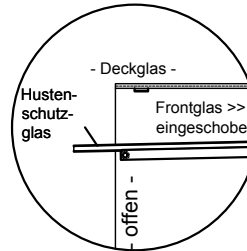

(Kundenseite)

(Bedienseite)

(Schnitt A-A)

(Seitenansicht)

(Grundriss)

(Detail "Easy Change")

(Detail Spiegelsystem)

LEGENDE:	
LED	= LED-Beleuchtung
WB	= Wärmebrücke
HP	= Heizplatte

BASIC E-112-53 Drop-In

[Art.Nr.: 522112]

(Kundenseite)

(Bedienseite)

(Schnitt A-A)

(Seitenansicht)

(Grundriss)

(Detail "Easy Change")

LEGENDE:	
LED	= LED-Beleuchtung
WB	= Wärmebrücke
HP	= Heizplatte

(Kundenseite)

(Bedienseite)

(Schnitt A-A)

(Seitenansicht)

(Grundriss)

(Detail "Easy Change")

(Detail Spiegelsystem)