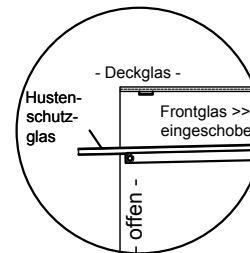

(Kundenseite)

(Bedienseite)

(Schnitt A-A)

(Seitenansicht)

(Grundriss)

(Detail "Easy Change")

(Detail Spiegelsystem)

LEGENDE:	
LED	= LED-Beleuchtung
WB	= Wärmebrücke
HP	= Heizplatte

BASIC E-112-53 Drop-In

[Art.Nr.: 522112]

(Kundenseite)

(Bedienseite)

(Schnitt A-A)

(Seitenansicht)

(Grundriss)

(Detail "Easy Change")

LEGENDE:	
LED	= LED-Beleuchtung
WB	= Wärmebrücke
HP	= Heizplatte

(Kundenseite)

(Bedienseite)

(Schnitt A-A)

(Seitenansicht)

(Grundriss)

(Detail "Easy Change")

(Detail Spiegelsystem)

LEGENDE:	
LED	= LED-Beleuchtung
WB	= Wärmebrücke
HP	= Heizplatte