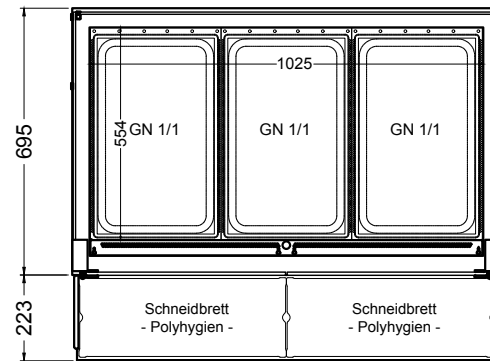

(Kundenseite)

(Bedienseite)

(Schnitt A-A)

(Seitenansicht)

(Grundriss)

(Detail "Easy Change")

(Detail Spiegelsystem)

LEGENDE:	
LED	= LED-Beleuchtung
WB	= Wärmebrücke
HP	= Heizplatte

BASIC E-112-53 Drop-In

[Art.Nr.: 522112]

(Kundenseite)

(Bedienseite)

(Schnitt A-A)

(Seitenansicht)

(Grundriss)

(Detail "Easy Change")

LEGENDE:	
LED	= LED-Beleuchtung
WB	= Wärmebrücke
HP	= Heizplatte

(Kundenseite)

(Bedienseite)

(Schnitt A-A)

(Seitenansicht)

(Grundriss)

(Detail "Easy Change")

(Detail Spiegelsystem)