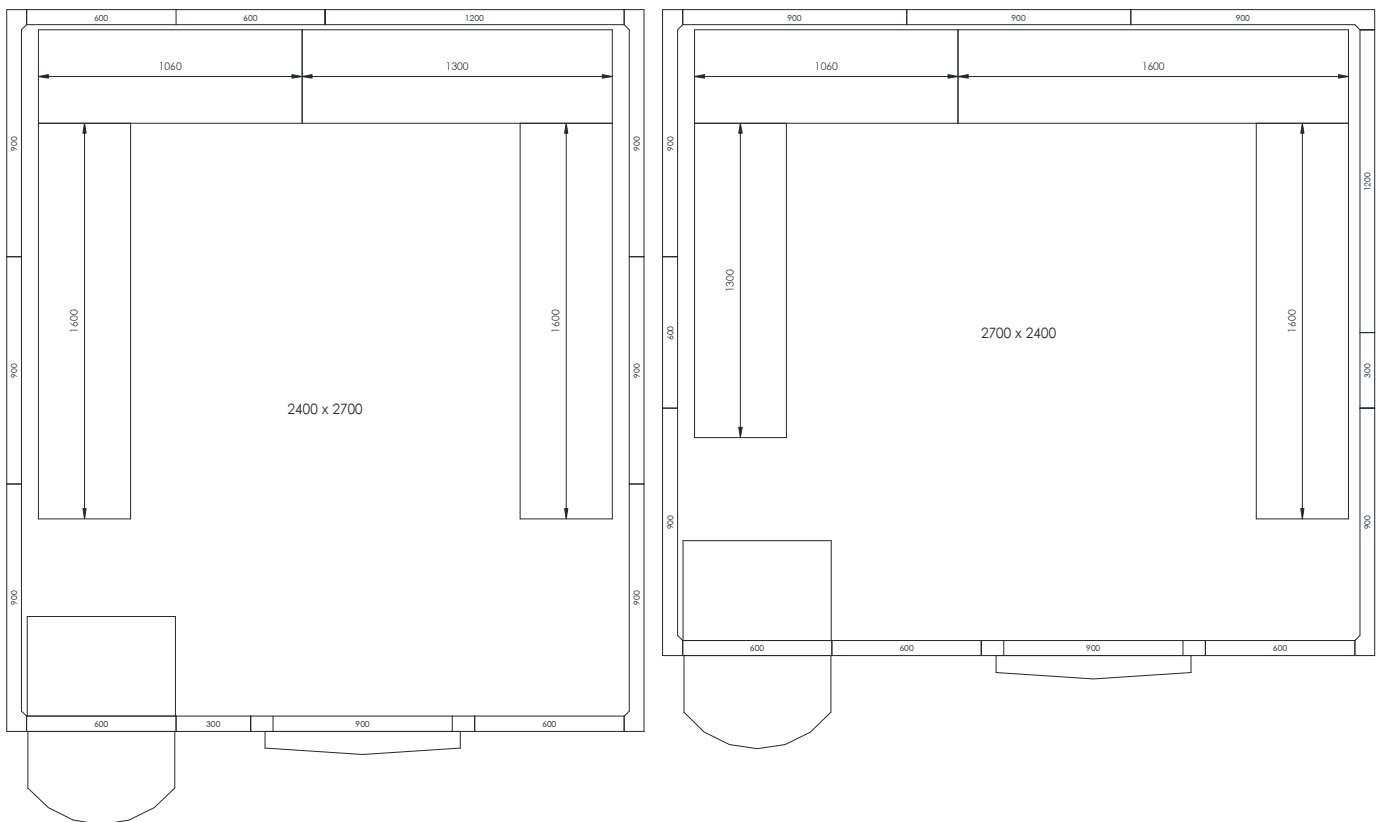

Câmara Cold Room		Dimensões / Dimensions (mm)			Peso Bruto Gross weight (Kg)
		Interiores Internal	Exteriores External	Embalagem / Package	
SMART	ECO	2400 x 2700 x 1950	2560 x 2860 x 2070	1000x1380x2200+550x2720x1150	549
10701026	10701226		2600 x 2900 x 2110	1200x1380x2200+800x2720x1150	590
10702026	10702226		2640 x 2940 x 2150	1400x1380x2200+800x2720x1200	630
10703026	10703226	2400 x 2700 x 2300	2560 x 2860 x 2420	1000x1380x2420+550x2720x1150	603
10704026	10704226		2600 x 2900 x 2460	1200x1380x2420+800x2720x1150	662
10705026	10705226		2640 x 2940 x 2500	1400x1380x2420+800x2720x1200	716
10706026	10706226				

ESQUEMA DE MONTAGEM BASE / Standard Assembly Scheme

Grupo Cooling unit		Dimensões Embalagem Dimensions Package (mm)	Peso Bruto Gross Weight (Kg)	Estanteria Shelving	Dimensões Embalagem Dimensions package (mm)	Peso Bruto Gross Weight (Kg)
SMART	ECO					
10801006	10801206	670 x 920 x 2100	114	00901066	2020 x 440 x 660	56
10802006	10802206		115			
10802012	10802212		118			
10803006	10803206		119			
10804006	10804206	670 x 920 x 2450	116			
10805006	10805206		117			
10805012	10805212		120			
10806006	10806206		121			