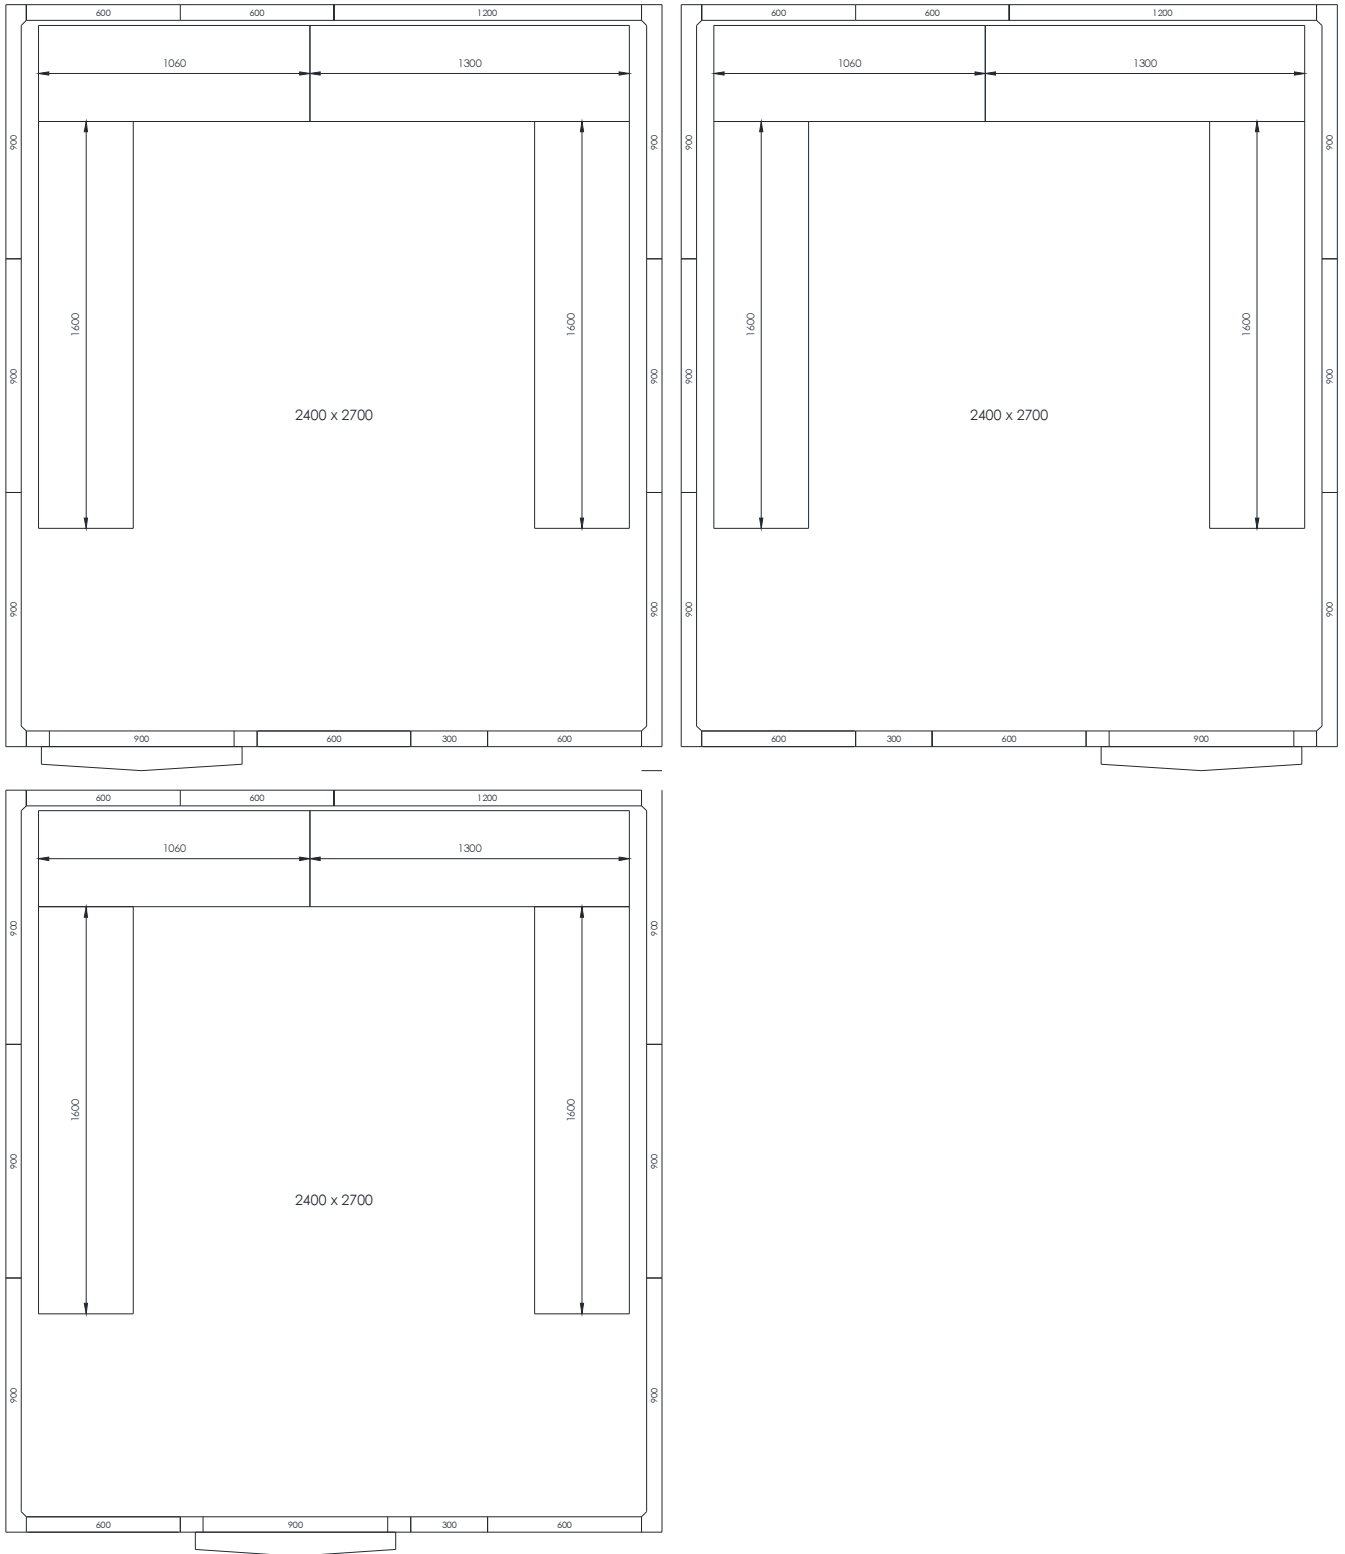

ESQUEMA DE MONTAGEM ALTERNATIVO / *Alternative Assembly Scheme*