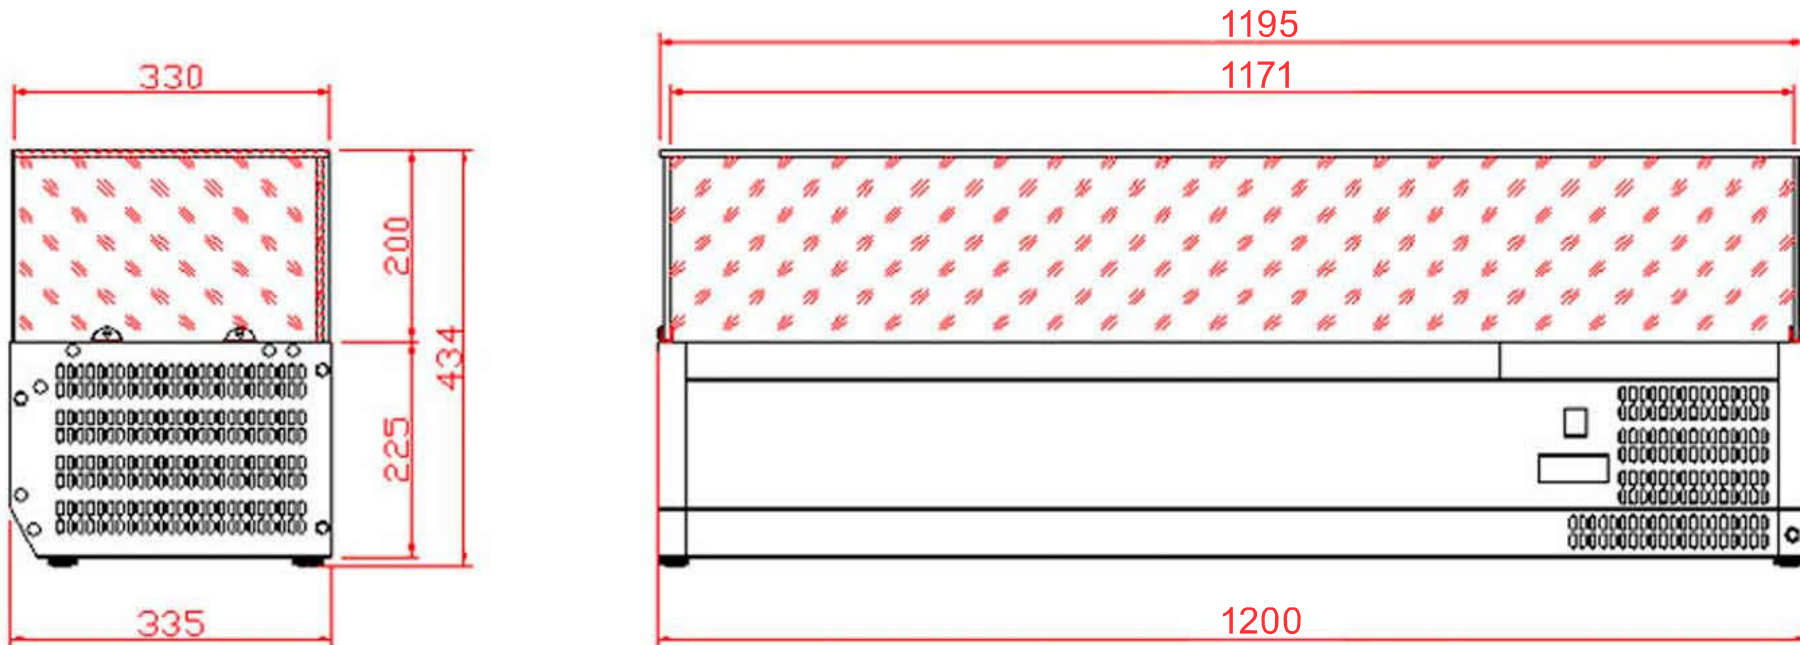

# Masszeichnung

## COOL-LINE-Kühlaufsatz PA 14-120

[Art. 435141202]

	Date: 140413
	Rev.: 01
Dimensions	Rev. by: rfj
Drawing no.:	