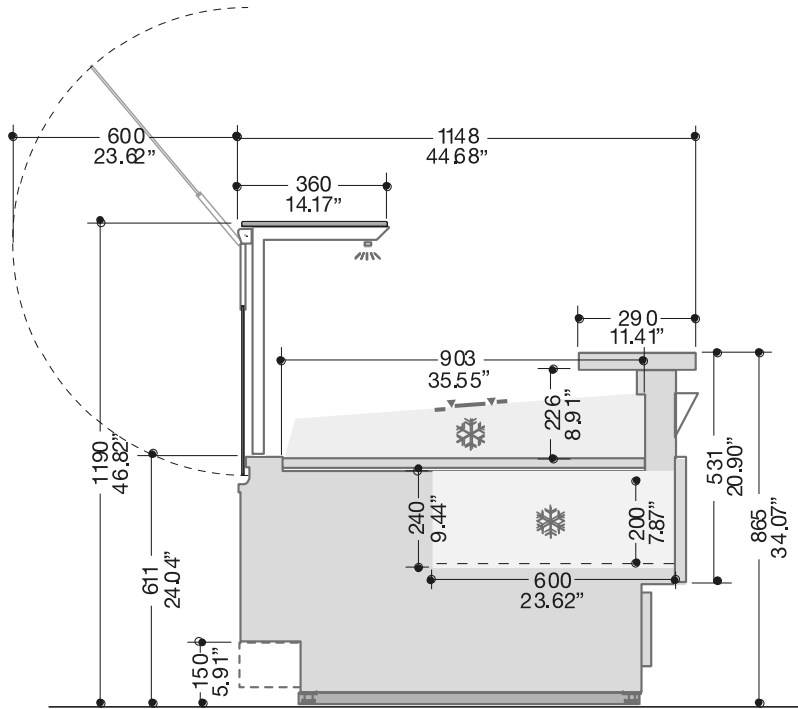

Masszeichnung

Frischwaretheke ENIXE EI100 3125 M2

[Art. 489100141]

Gas pipes

Water drain

Control panel

Electric panel