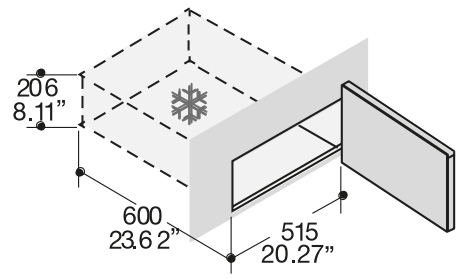

Masszeichnung

Frischwaretheke ENIXE EI100 3125 M2

[Art. 489100141]

Gas pipes

Water drain

Control panel

Electric panel