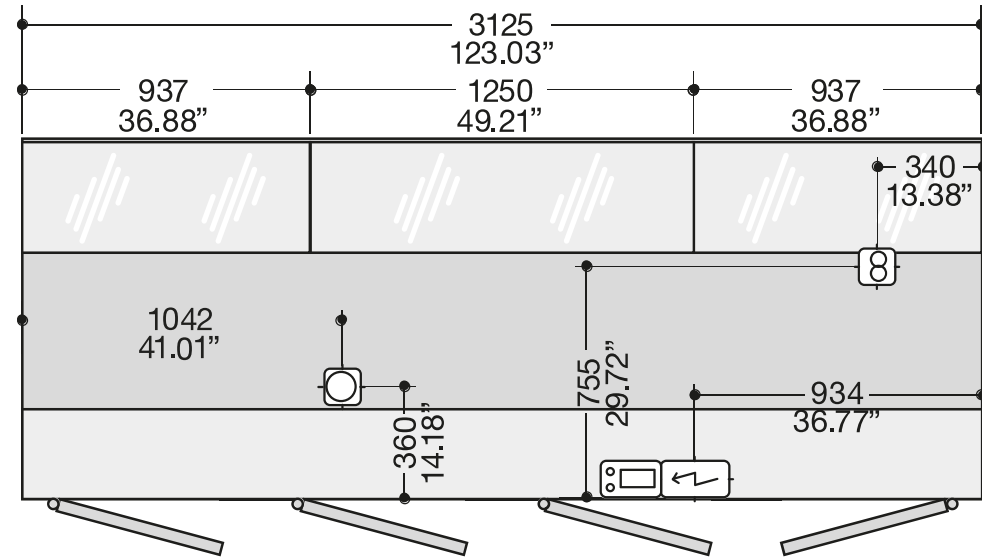

Masszeichnung

Frischwaretheke ENIXE EI100 3125 M2

[Art. 489100141]

Gas pipes

Water drain

Control panel

Electric panel