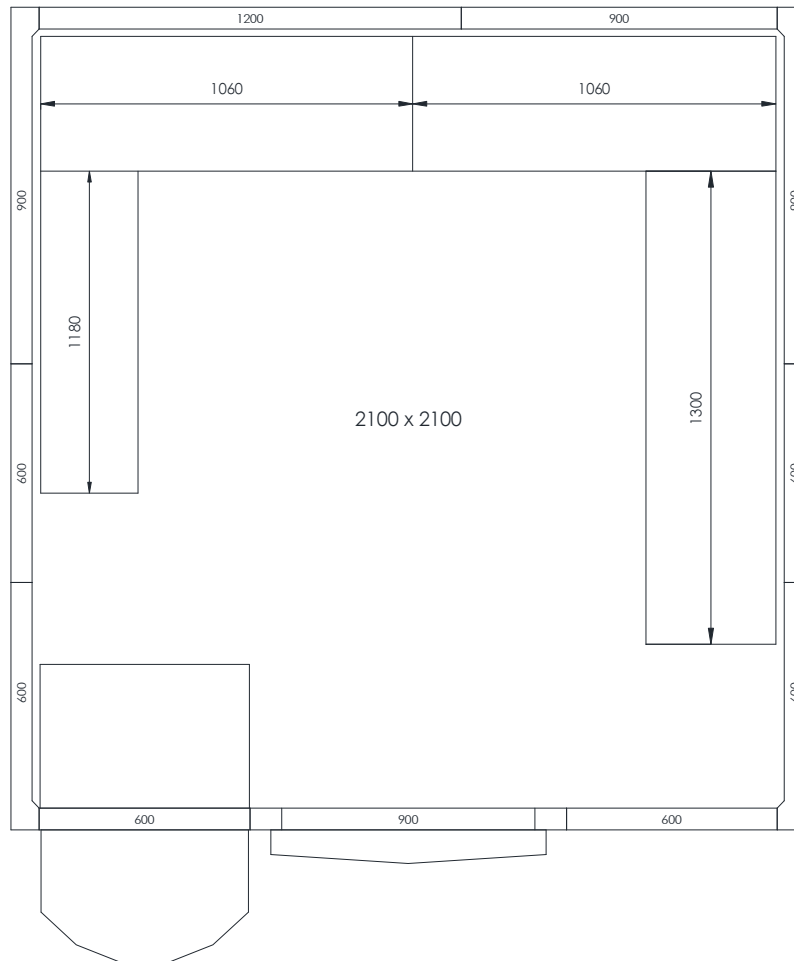

Câmara Cold Room		Dimensões / Dimensions (mm)			Peso Bruto Gross weight (Kg)
		Interiores Internal	Exteriores External	Embalagem / Package	
SMART	ECO	2100 x 2100 x 1950	2260 x 2260 x 2070	800x1400x2200+550x2420x1450	456
10701021	10701221		2300 x 2300 x 2110	1000x1380x2200+550x2420x1450	489
10702021	10702221		2340 x 2340 x 2150	1200x1380x2200+550x2420x1500	524
10703021	10703221	2100 x 2100 x 2300	2260 x 2260 x 2420	1200x1380x2420	496
10704021	10704221		2300 x 2300 x 2460	1000x1380x2420+550x2420x1450	538
10705021	10705221		2340 x 2340 x 2500	1200x1380x2420+550x2420x1500	577
10706021	10706221				

ESQUEMA DE MONTAGEM BASE / Standard Assembly Scheme

Grupo Cooling unit		Dimensões Embalagem Dimensions Package (mm)	Peso Bruto Gross Weight (Kg)	Estanteria Shelving	Dimensões Embalagem Dimensions package (mm)	Peso Bruto Gross Weight (Kg)
SMART	ECO					
10801005	10801205	670 x 920 x 2100	115	00901061	2020 x 425 x 530	47
10802005	10802205		116			
10802011	10802211		116			
10803005	10803205		117			
10804005	10804205	670 x 920 x 2450	117			
10805005	10805205		118			
10805011	10805211		118			
10806005	10806205		119			