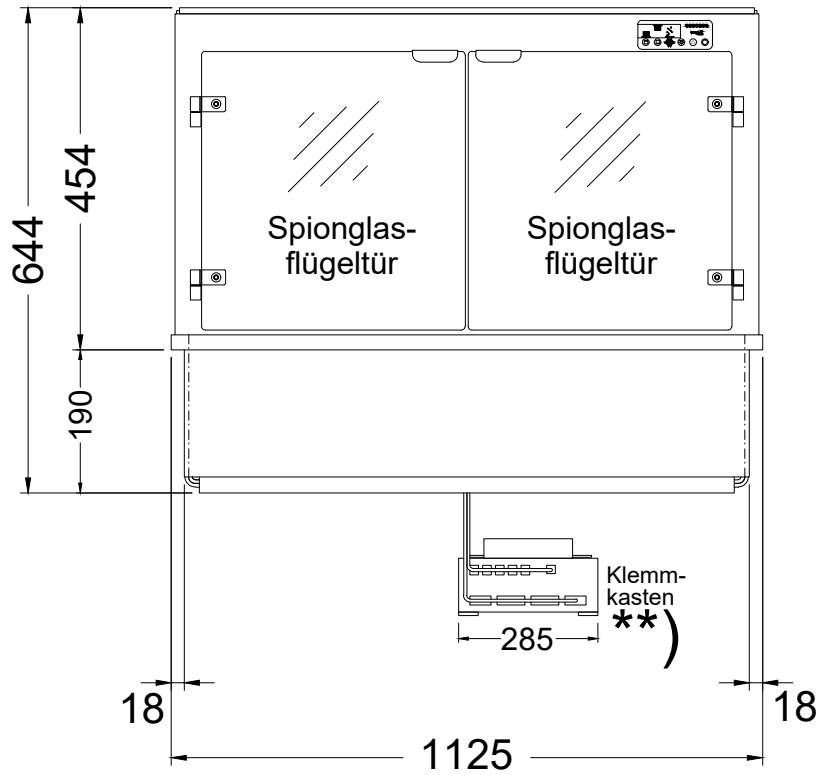

HOT MARIE W GE-112-45 EC

[Art. 484533042]

NordCap®

(Bedienseite)

(Seitenansicht)

Version DROP-IN

(Detail "Easy Change")

LEGENDE:	
LED	= LED-Beleuchtung
WB	= Wärmebrücke
HP	= Heizplatte

** Modell "W GE-112-45 EC HOT MARIE" mit größerem Steuerungskasten (Breite 285mm) - Spannung 400 V / 50 Hz