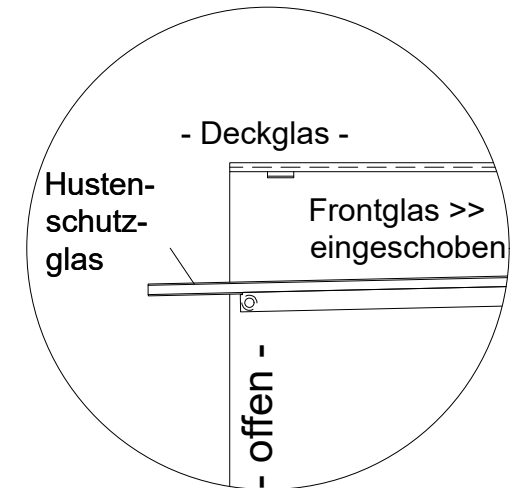

HOT MARIE W GE-112-45 EC

[Art. 484533042]

NordCap®

(Bedienseite)

(Seitenansicht)

Version DROP-IN

(Detail "Easy Change")

LEGENDE:	
LED	= LED-Beleuchtung
WB	= Wärmebrücke
HP	= Heizplatte

** Modell "W GE-112-45 EC HOT MARIE" mit größerem Steuerungskasten (Breite 285mm) - Spannung 400 V / 50 Hz