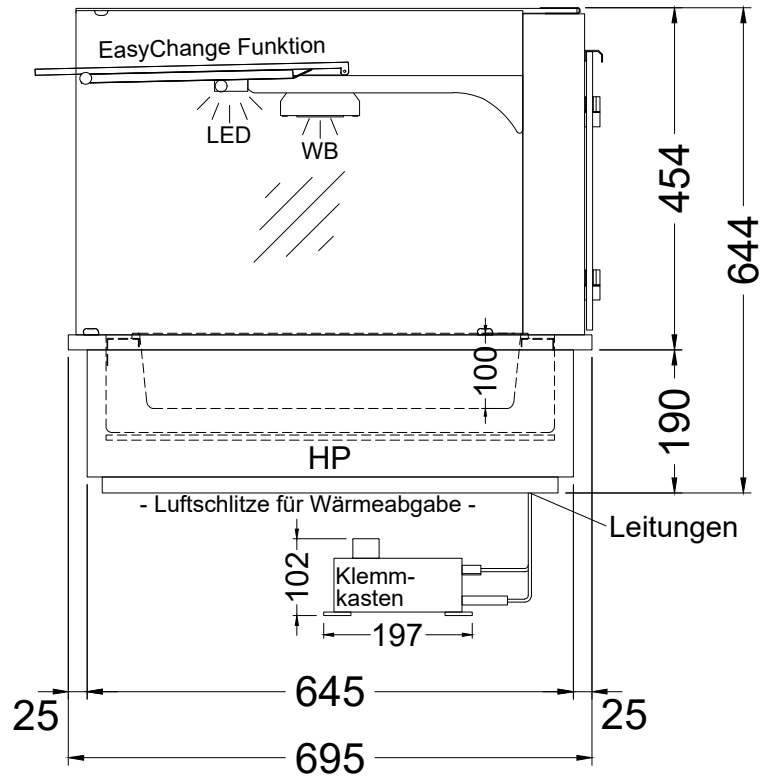

HOT MARIE W GE-112-45 EC

[Art. 484533042]

NordCap®

(Bedienseite)

(Seitenansicht)

Version DROP-IN

(Detail "Easy Change")

LEGENDE:	
LED	= LED-Beleuchtung
WB	= Wärmebrücke
HP	= Heizplatte

** Modell "W GE-112-45 EC HOT MARIE" mit größerem Steuerungskasten (Breite 285mm) - Spannung 400 V / 50 Hz