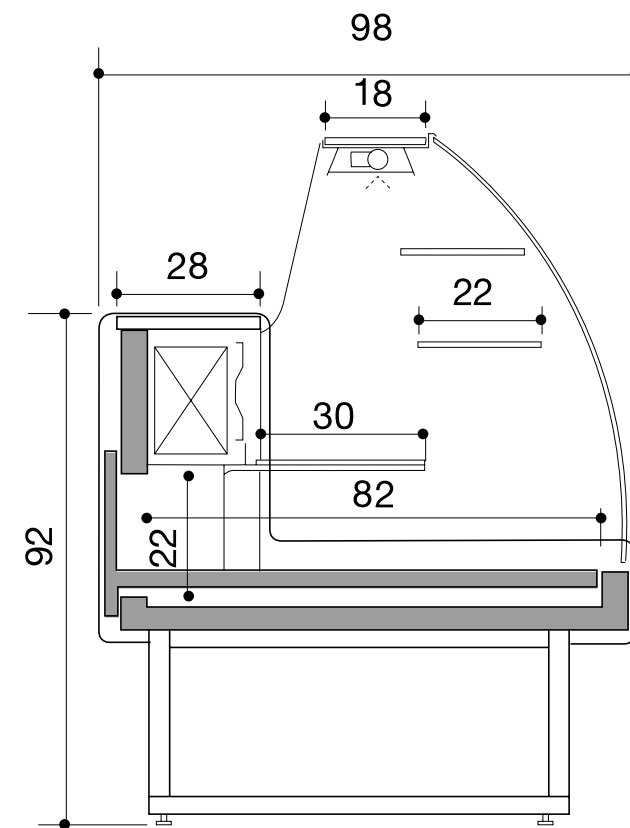

# Masszeichnung COOL-LINE-Kuchenvitrine COLORADO 140

[Art. 506040140]

\* Alle Angaben in cm