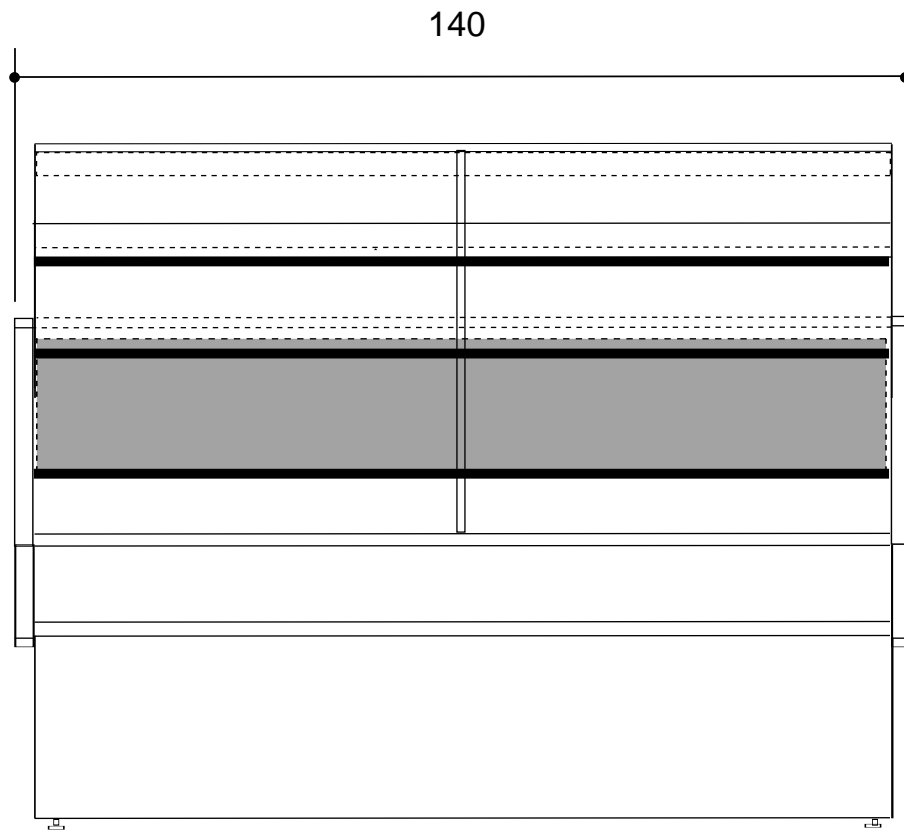

# Masszeichnung COOL-LINE-Kuchenvitrine COLORADO 140

[Art. 506040140]

\* Alle Angaben in cm