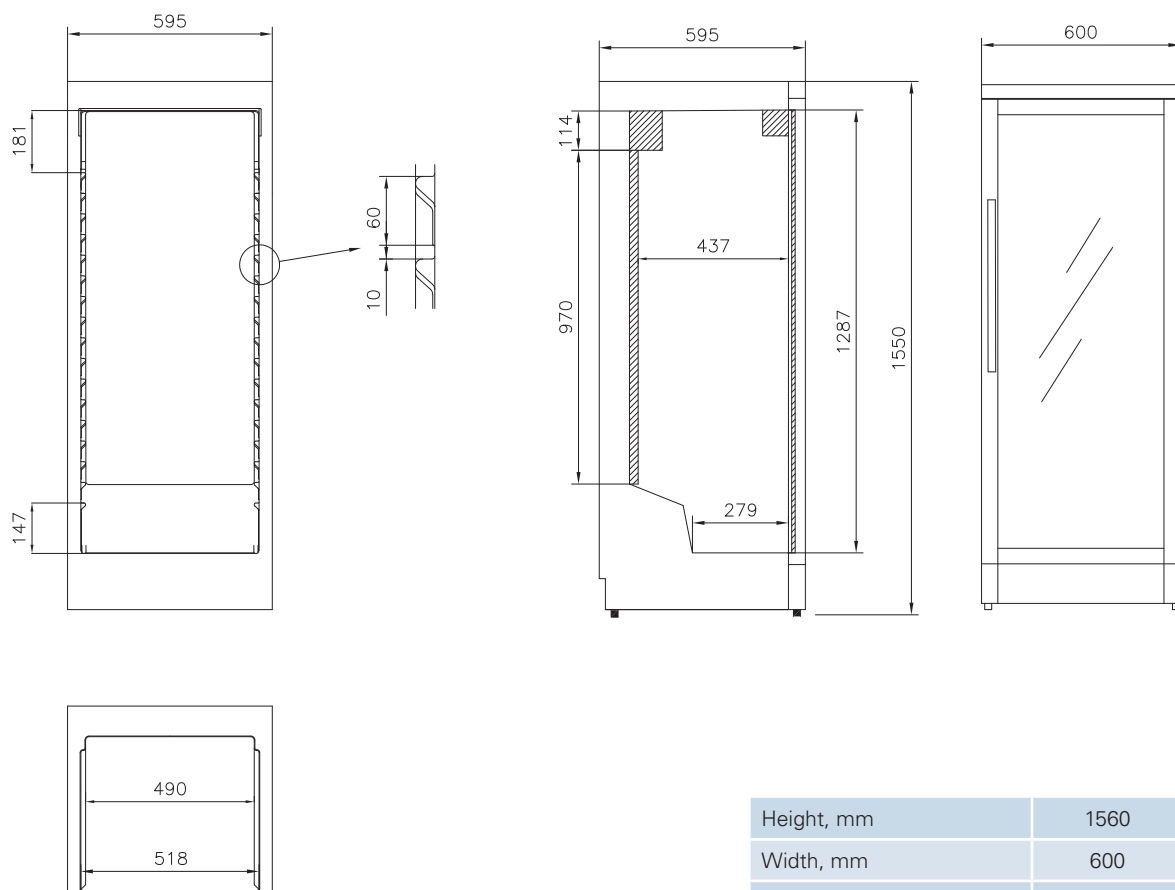

MASSZEICHNUNG

M 150

Art. 477850150

Height, mm	1560
Width, mm	600
Depth, mm	595
Incl. handle, mm	640
Incl. open door, mm	1180

All measurements in mm