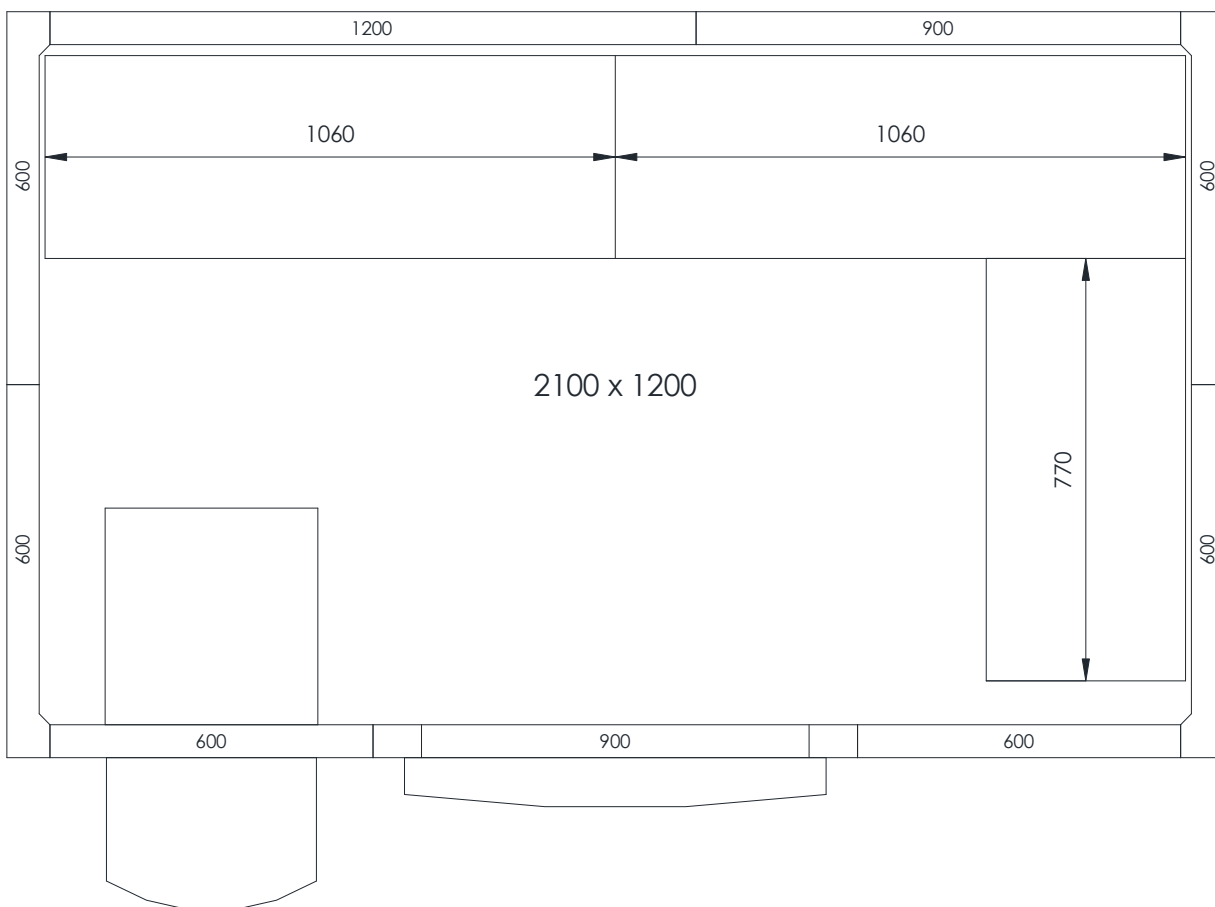

Câmara Cold Room		Dimensões / Dimensions (mm)			Peso Bruto Gross weight (Kg)
		Interiores Internal	Exteriores External	Embalagem / Package	
SMART	ECO	2100 x 1200 x 1950	2260 x 1360 x 2070	800x1400x2200+550x2420x850	344
10701020	10701220		2300 x 1400 x 2110		358
10702020	10702220		2340 x 1440 x 2150		385
10703020	10703220	2100 x 1200 x 2300	2260 x 1360 x 2420	1000x1380x2420	382
10704020	10704220		2300 x 1400 x 2460	800x1400x2420+550x2420x850	400
10705020	10705220		2340 x 1440 x 2500	1000x1380x2420+550x2420x900	429
10706020	10706220				

ESQUEMA DE MONTAGEM BASE / Standard Assembly Scheme

Grupo Cooling unit		Dimensões Embalagem Dimensions Package (mm)	Peso Bruto Gross Weight (Kg)	Estanteria Shelving	Dimensões Embalagem Dimensions package (mm)	Peso Bruto Gross Weight (Kg)
SMART	ECO					
10801004	10801204	670 x 920 x 2100	100	00901060	2020 x 425 x 430	32
10802004	10802204		101			
10802010	10802210		104			
10803004	10803204		105			
10804004	10804204	670 x 920 x 2450	102			
10805004	10805204		103			
10805010	10805210		106			
10806004	10806204		107			