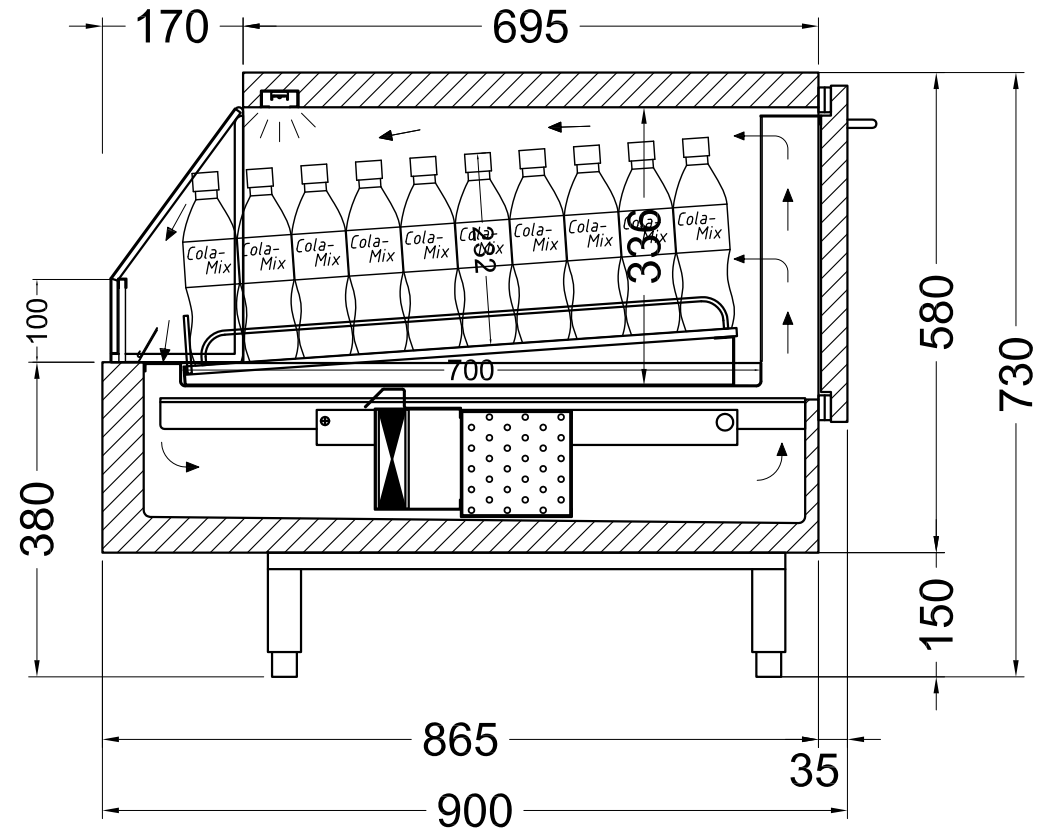

(Bedienseite)

(Schnitt)

*) zentralgekühlte Version: Installationsfach 180 mm breit