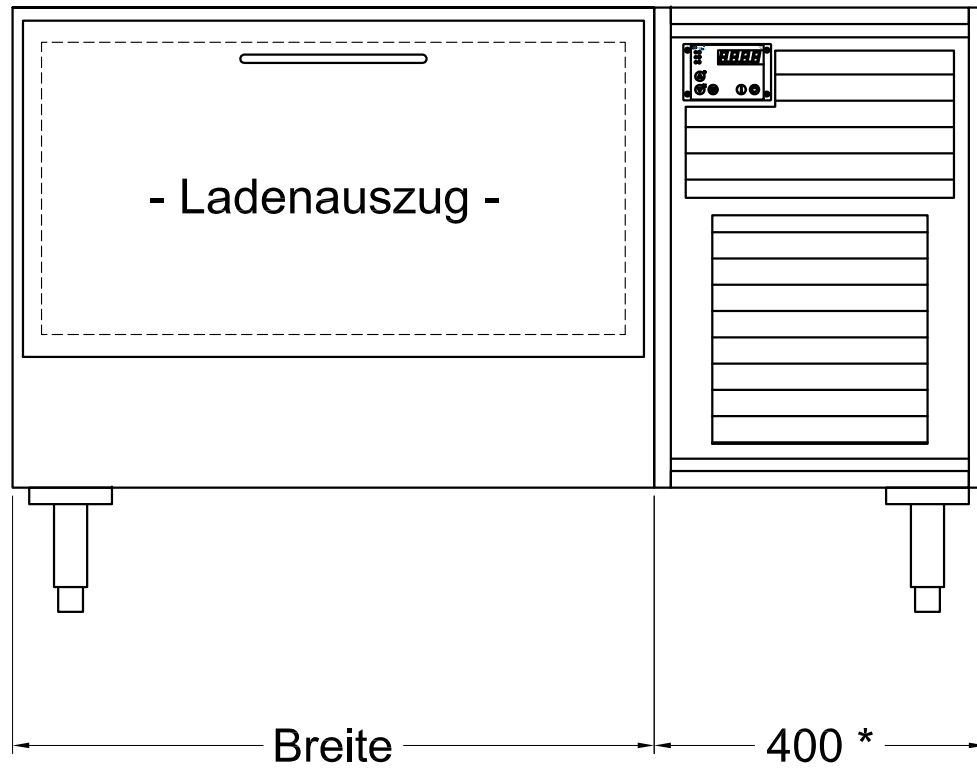

(Bedienseite)

(Schnitt)

*) zentralgekühlte Version: Installationsfach 180 mm breit